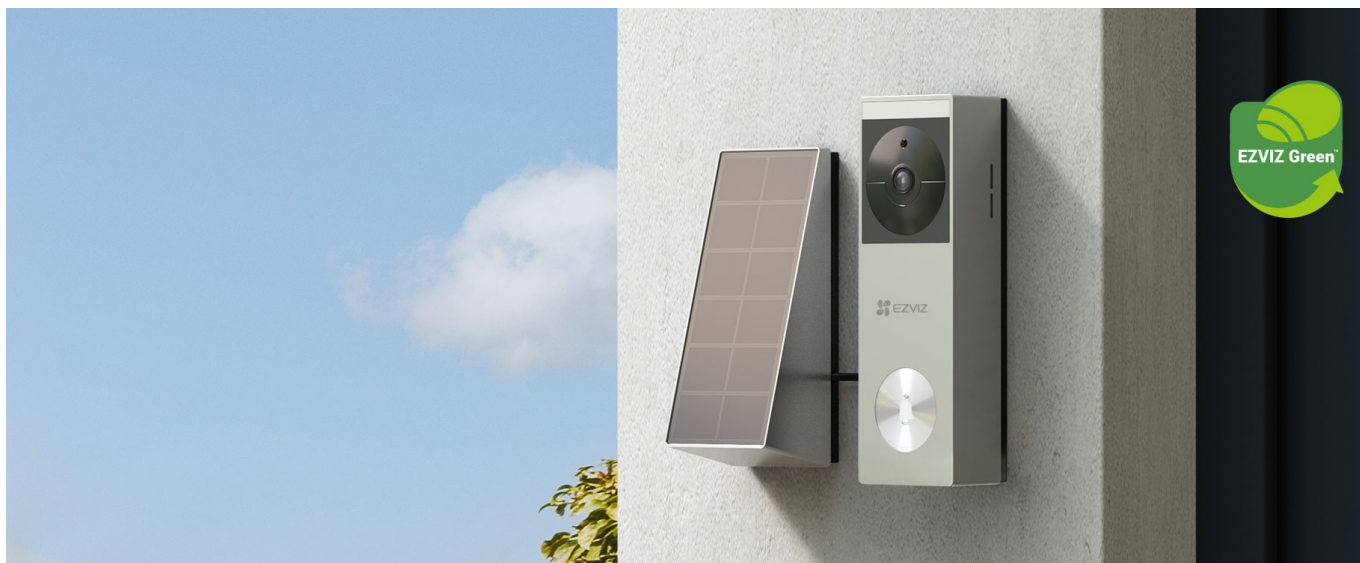

### Chytrý domovní zvonek EZVIZ HP3 Pro - detailní zobrazení každého návštěvníka

Chytrý domovní zvonek EZVIZ HP3 Pro představuje nov standard ochrany. Disponuje **integrovanou kamerou, reproduktorem a mikrofonom**, takže můžete být s návštěvníkem ve spojení dřív, než zaklepe na dveře.

Díky **bezdrátovému Wi-Fi připojení** a zabudované baterii (s možností napájení skrze solární panel) můžete domovní **zvonek EZVIZ HP3 Pro** umístit rovnou na zeď u vchodu domu, bytu, bungalovu apod. Zabudovaný **PIR senzor** s pokročilým algoritmem detekuje tvar lidského těla a jeho pohyby. Díky tomu se vyvaruje falešným poplachům a zachytí všechny, kteří se vyskytnou v detekční zóně.

### EZVIZ HP3 Pro

Chytrý domovní zvonek s integrovanou **kamerou**, mikrofonom, reproduktorem a bezdrátovým připojením **Wi-Fi**. Nabízí možnost **obousměrné komunikace** skrze aplikaci EZVIZ. Díky **PIR senzoru pohybu** s úhlem snímání **120°** dokáže detekovat pohyb přede dveřmi a upozornit na něj notifikací v chytrém telefonu. Pro případ zhoršených světelných podmínek je přítomen **bílý LED přísvit**. Kamera disponuje rozlišením **2048 × 1296** obrazových bodů a úhlem záběru **162°**. Mezi další chytré funkce patří například **rozpoznávání lidské postavy** či funkce změny hlasu pro zachování soukromí při komunikaci. Zvonek má k dispozici vestavěné **eMMC úložiště s kapacitou 32 GB**, na které lze ukládat záznamy z kamery. Ty je pak možné zpětně přehrávat v mobilní aplikaci. V případě pokusu o násilné odstranění zvonku se automaticky spustí alarm a je odesláno upozornění do mobilní aplikace. Samozřejmostí je odolnost proti prachu a vodě dle **IP65**. O napájení se stará vestavěná baterie s kapacitou **5200 mAh**, kterou lze dobít skrze dodávaný **solární panel**, případně pomocí **USB-C** konektoru. K napájení lze také využít stávající zvonkové napájení (8–24 V AC). Zařízení je **možné doplnit o přídatný vyzváněcí modul** do elektrické zásuvky EZVIZ CH1 (není součástí balení).