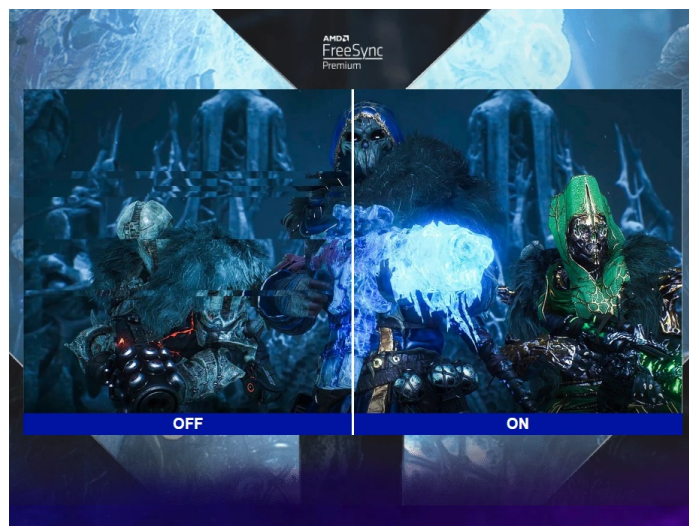

Výkonný herní monitor ViewSonic VX2758A-2K-PRO-3 je navržen pro nekompromisní, profesionální gaming. Na **velké ploše 27"** si vychutnáte mimořádně ostrý obraz a detaily ve **QHD** kvalitě s podporou technologie **panelu SuperClear IPS**. Díky tomu a **99% pokrytí sRGB barevné palety** je obraz živý a s věrnými barvami ze všech stran pohledu.

Monitor ViewSonic VX2758A-2K-PRO-3 je vybaven také **technologií EyePro Tech**, která efektivně odfiltruje blikání a modré světlo. Díky tomu **potlačuje digitální únavu očí** a umožní dlouhodobé filmové maratony nebo noční herní seance. Samozřejmostí je také dostatečná konektivita, která zahrnuje **dvojici HDMI portů** a **DisplayPort**. Monitor ViewSonic VX2479-HD-PRO-3 tak propojíte s počítačem i herní konzolí a využijete jejich výkon pro neutuchající zábavu.

ViewSonic VX2758A-2K-PRO-3

Herní LED monitor s úhlopříčkou **27"** nabízí Quad HD rozlišení **2560 × 1440** obrazových bodů. Disponuje dobou odezvy **1 ms**, kontrastním poměrem **1000 : 1**, jasem **300 cd/m²** a **99% pokrytím sRGB barevné palety**. Obnovovací frekvence **až 240 Hz** spolu s podporou technologie **AMD FreeSync Premium** nabízí intenzivní akci bez trhání, zadržávání nebo rozmazávání obrazu při pohybu. Příjemné jsou též pozorovací úhly **178°** horizontálně i vertikálně.

Součástí balení je DisplayPort kabel.

ZÁKLADNÍ SPECIFIKACE

Typ panelu: IPS

Úhlopříčka: 27"

Poměr stran: 16 : 9

Rozlišení: 2560 × 1440

Kontrastní poměr: 1000 : 1

Doba odezvy: 1 ms