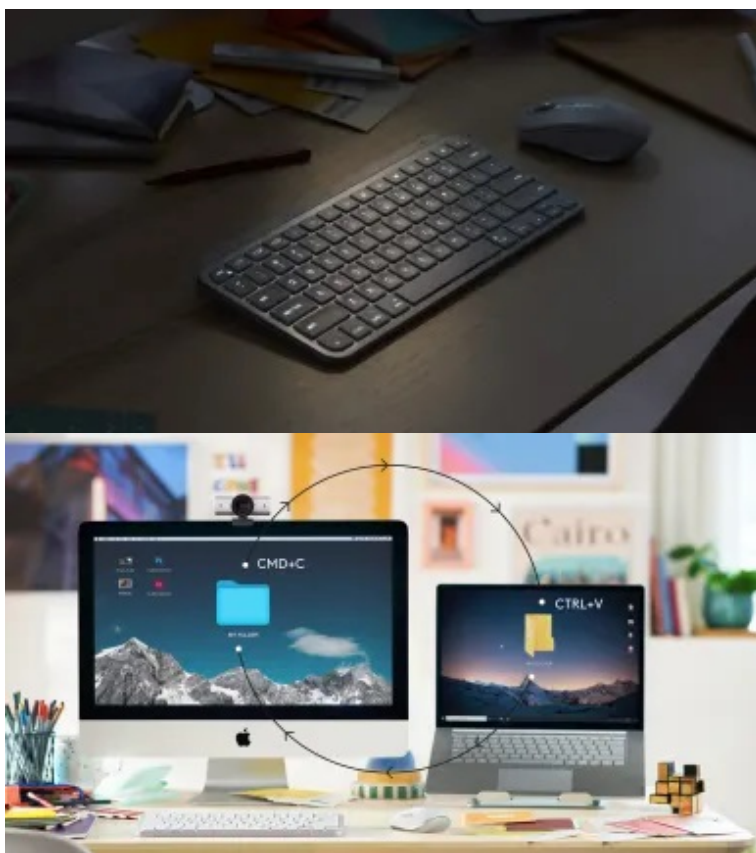

### Logitech MX Keys Mini - maxi práce v mini provedení

**Bezdrátová klávesnice Logitech MX Keys Mini** kompaktních rozměrů, která se vyznačuje jednoduchým designem a inteligentním podsvícením pro každou práci na PC. **Klávesy s kulovým profilem** podporují komfortní psaní a **ergonomii**. Jsou tvarované s ohledem na lidské prsty, což zajišťuje rychlé a přesné psaní s nižším rizikem překlepů, respektive stiskem špatné klávesy.

Díky **technologii Flow** klávesnici Logitech MX Keys Mini jednoduše **propojíte s více zařízeními** s rozdílnými operačními systémy. Díky tomu zajišťuje efektivní práci v rámci **multitaskingu**. Tento model rovněž disponuje **programovatelnými klávesami**, takže se do určité míry přizpůsobí vašim konkrétním požadavkům.