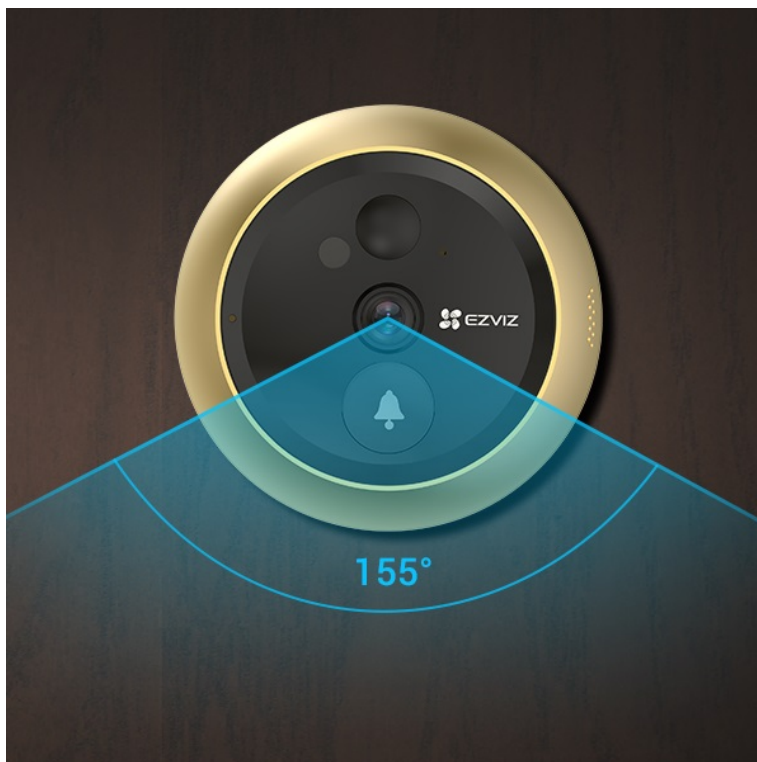

### Videotelefon EZVIZ DP2C - vždy víte, kdo stojí za dveřmi

**Dveřní videotelefon EZVIZ DP2C** pro zvýšení zabezpečení ve vaší chytré domácnosti. S jeho pomocí jednoduše a bezpečně zjistíte, kdo klepe na dveře. Obsahuje **kukátko s kamerou a funkcí zvonku**. Obraz snímá v jasném a detailním **rozlišení Full HD a široké úhly záběru** zachytí velký prostor okolo. **Barevný dotykový displej** kukátka je snadno použitelný a obsluhu zvládne celá rodina. S přehledem nahradí klasické malé kukátko, které nejenom nezachytí mnoho, ale často také vidění zkresluje.

Obrazovku lze také nastavit pro automatické zapnutí při detekci návštěvníka. Díky **bezdrátovému připojení** lze chytrý dveřní **videotelefon EZVIZ DP2C** propojit se smartphonem a skrze mobilní aplikaci monitorovat prostor před dveřmi. Samozřejmostí je **konstrukce z kvalitních a odolných materiálů**, které zajistí robustnost a pevnost pro instalaci ve venkovním prostoru.

## EZVIZ DP2C

Dveřní kukátko s kamerou a funkcí zvonku nabízí rozlišení **1920 x 1080** obrazových bodů a úhel záběru **155°**. Video ve vysoké kvalitě zaručí také při nočních záběrech díky **IR přísvitu** s dosahem až 5 m. **PIR čidlo** pro detekci pohybu zajistí dokonalé zabezpečení prostoru. Kukátko disponuje 4,3" barevným displejem, bezdrátovým připojením **Wi-Fi** a slotem pro paměťovou kartu o velikosti až 512 GB pro nahrávání záznamu. Díky mobilní aplikaci budete mít přehled o situaci před dveřmi **24 hodin denně, 7 dní v týdnu** odkudkoli skrze váš smartphone. Zajistě potěší také **podpora hlasových**

## ZÁKLADNÍ SPECIFIKACE

**Snímací čip:** 1/3" CMOS,  $f = 2,0$  mm, úhel záběru diagonálně 155°

**Maximální rozlišení:** 1920 × 1080 px

**Funkce:** zvonek, displej, záznam, podpora micro SD karet, Wi-Fi, mobilní aplikace, obousměrný audio přenos, PIR čidlo, kompresní technologie H.265