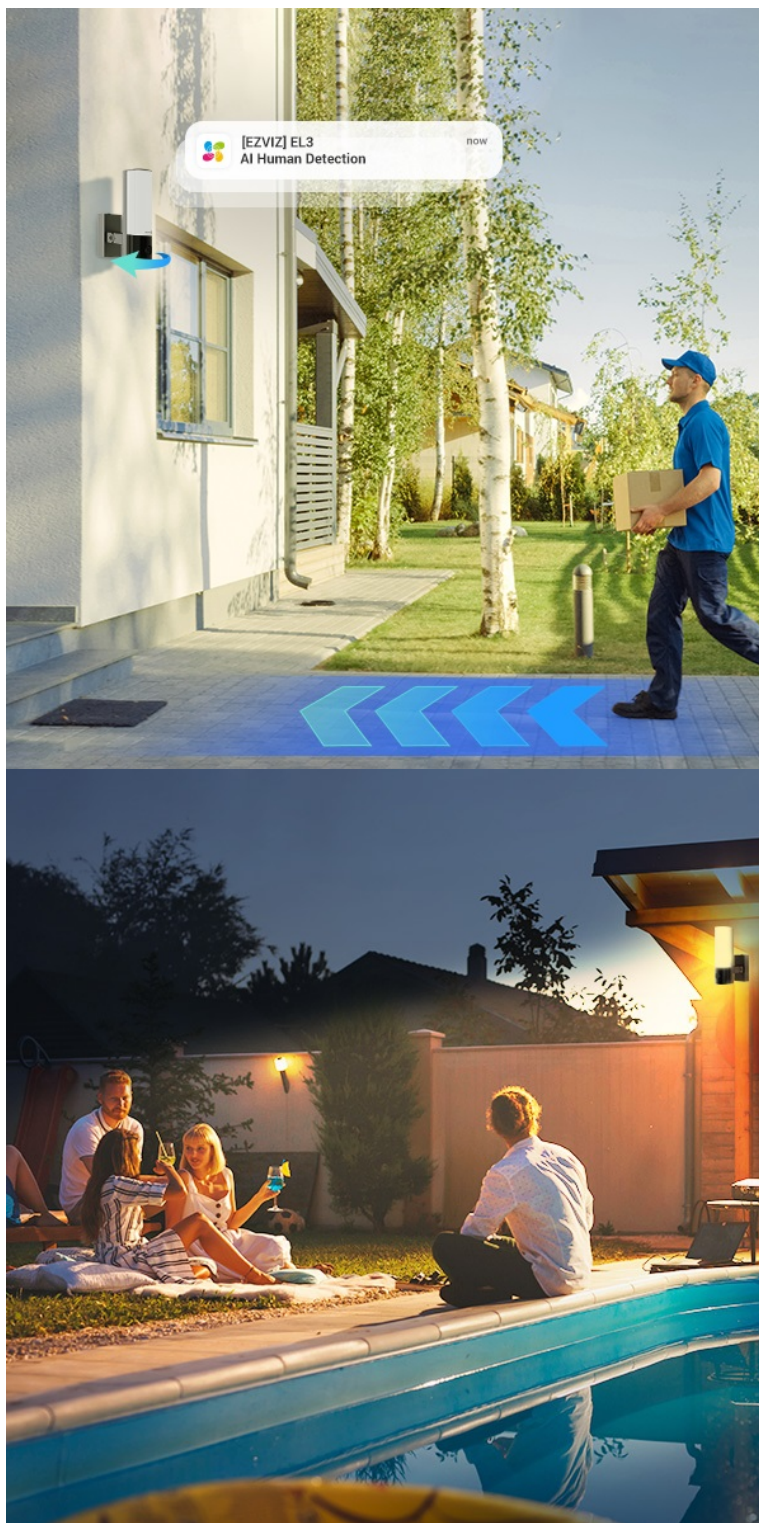

**Popis****IP kamera EZVIZ EL3 - strážte domov kvalitním obrazem i světlem**

**IP kamera EZVIZ EL3** kombinuje funkci bezpečnostního monitoringu a osvětlení. Inovativní konstrukce **spojuje IP kameru a chytré nastavitelné světlo**, a tak se model EZVIZ EL3 dokonale hodí pro instalaci nad garáž, přední vchodové dveře nebo na dvůr.

**Pokročilý systém detekce spolu s umělou inteligencí** efektivně rozlišuje pohybující se osoby nebo vozidla. V detekční zóně dokáže rozpoznat také SPZ a díky vysokému **rozlišení 2K** zachytí obraz ostře a v potřebných detailech. Integrované svítidlo dostatečně osvětlí vnější prostor, ale také vytvoří romantickou atmosféru.

### EZVIZ EL3

**Chytrá venkovní kamera a svítidlo v jednom.** Kamera nabízí rozlišení **3 Mpx** a je tak schopna snímat video v rozlišení 2048 × 1536 při **25 fps**. Pro případ zhoršených světelných podmínek je přítomen **IR přísvit** do vzdálenosti **15 m**. Samozřejmostí je integrovaný **reproduktor a mikrofon**, který umožní kvalitní oboustrannou komunikaci. **Aktivní zastrašení** v podobě stroboskopického světla a zvukového alarmu pak varuje případné narušitele. Propojení kamery pomocí aplikace v mobilním zařízení umožní pohodlný vzdálený přístup, pořizování záznamů či fotografií nebo upozornění v případě detekce pohybu. Mezi další užitečné funkce patří například **rozpoznávání lidské postavy a vozidla** pomocí umělé inteligence, čtení registračních značek automobilů či kompatibilita s hlasovými asistenty **Google Assistant a Amazon Alexa**. Připojení je realizováno bezdrátově pomocí **Wi-Fi**. Díky voděodolnému krytu dle **IP65** nabízí jak vnitřní, tak i venkovní možnost použití. Kamera disponuje **LED svítidlem** se světelným tokem **780 lumenů** a nastavitelnou barevnou teplotou. Navíc je možné jej nastavit tak, aby se automaticky zapínalo při setmění.