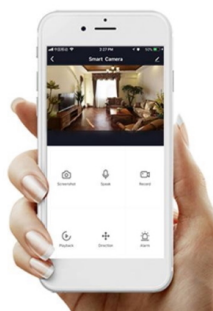

IMMAX NEO LITE PUNTO-4S SMART

Sada stropního/nástěnného svítidla PUNTO a čtyř chytrých LED žárovek IMMAX NEO LITE nabízí perfektní kombinaci stylu a technologie, která oživí každý interiér.

Série bodových svítidel PUNTO představuje **kvalitní kovová svítidla** v elegantním, matně černém provedení, která jsou ideální volbou pro funkční osvětlení současných interiérů. Svítidla mohou být instalována jako **nástěnná i stropní**, což zvyšuje jejich flexibilitu a univerzálnost. Čtyři směrové hlavy jsou umístěny na základně o velikosti 22 x 22 cm a díky pohyblivým kloubům lze světelné pruhy zacílit přesně tam, kde je potřeba. Osazeno je **čtyřmi paticemi GU10** pro instalaci žárovek o max. příkonu **4x 9 W**. Hlavu svítidla lze pro snadnější instalaci žárovky odšroubovat. Součástí balení je sada zlatých kroužků, kterými lze upravit vzhled svítidla na černošatý.

Chytrá, **stmívatelná**, barevná LED žárovka umožňuje **nastavení barvy a jasu** světla dle aktuální potřeby. Kromě **RGB** barevné škály je možné měnit také teplotu světla od teplé až po studenou bílou. Žárovka je založena na bezpečné a spolehlivé bezdrátové komunikaci **Wi-Fi**. Samozřejmostí je kompatibilita se systémy iOS či Android a hlasovým ovládním přes Amazon Alexa, Google Assistant nebo Apple Siri.