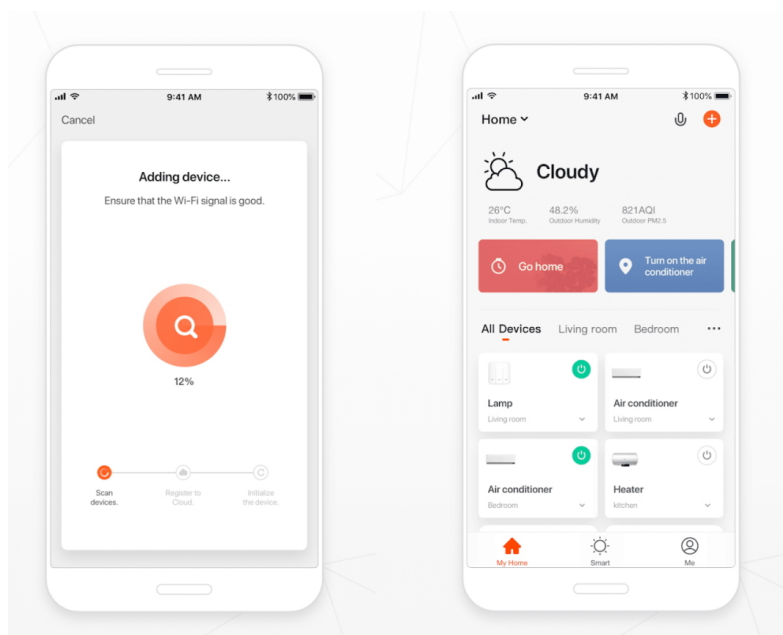

Chytré osvětlení IMMAX NEO LITE PUNTO-6 SMART do každé moderní domácnosti. Vyznačuje se **elegantním designem**, který se skvěle hodí do jakékoli místnosti - kuchyně, obývacího pokoje, ložnice nebo třeba na chodbu. Díky podpoře chytrých technologií světlo IMMAX NEO LITE PUNTO-6 SMART **snadno integrujete do systému Smart domu**. Chytrou LED žárovku můžete **jednoduše ovládat pomocí mobilní aplikace** (Android i iOS), případně lze využít také **hlasové asistenty** Amazon Alexa, Apple Siri nebo Google Assistant.

Ovládejte **nastavení jasu nebo barevné teploty** a přizpůsobte osvětlení podle své nálady nebo situace. **Barva světla RGB a přechod mezi teplou až studenou bílou** vám umožní snadno vytvořit relaxační nebo romantickou atmosféru, nebo jasně osvětlené prostředí, ve kterém se potřebujete soustředit na práci. **Stropní chytré svítidlo IMMAX NEO LITE PUNTO-6** disponuje **šesticí LED žárovek IMMAX NEO LITE**, které **spotřebovávají méně energie** a jsou ideální pro úsporu nákladů. Potěší také jednoduchá a rychlá instalace.

Chytrá, **stmívatelná**, barevná LED žárovka umožňuje **nastavení barvy a jasu** světla dle aktuální potřeby. Kromě **RGB** barevné škály je možné měnit také teplotu světla od teplé až po studenou bílou. Žárovka je založena na bezpečné a spolehlivé bezdrátové komunikaci **Wi-Fi**. Samozřejmostí je kompatibilita se systémy iOS či Android a hlasovým ovládním přes Amazon Alexa, Google Assistant nebo Apple Siri.