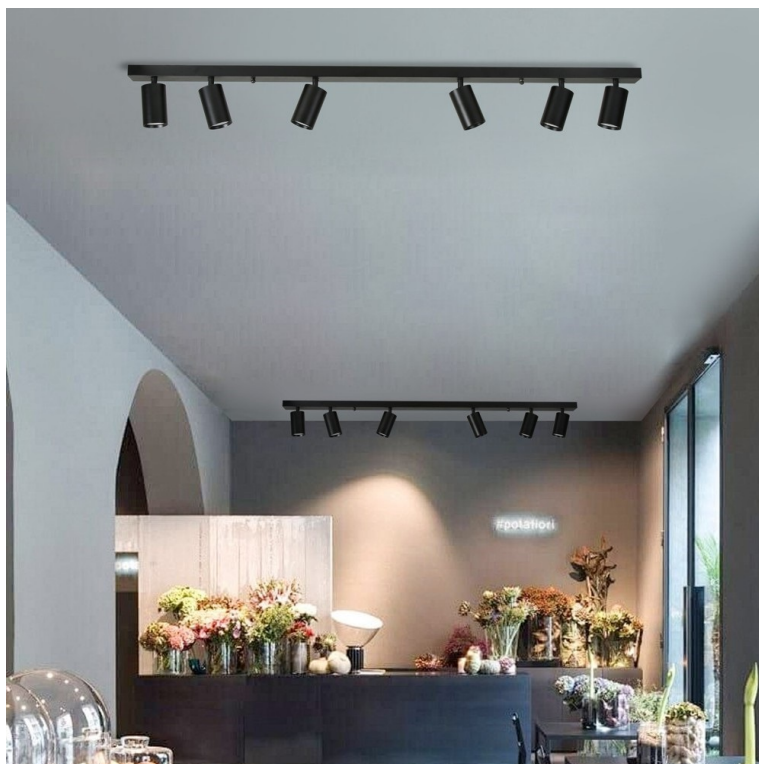

Chytré osvětlení IMMAX NEO PUNTO-6 SMART do každé moderní domácnosti. Vyznačuje se **elegantním designem**, který se skvěle hodí do jakékoli místnosti – kuchyně, obývacího pokoje, ložnice nebo třeba na chodbu. Díky podpoře chytrých technologií světlo IMMAX NEO PUNTO-6 SMART **snadno integrujete do systému Smart domu**. Chytrou LED žárovku můžete **jednoduše ovládat pomocí mobilní aplikace** (Android i iOS), případně lze využít také **hlasové asistenty** Amazon Alexa, Apple Siri nebo Google Assistant.

Ovládejte **nastavení jasu nebo barevné teploty** a přizpůsobte osvětlení podle své nálady nebo situace. **Barva světla RGB a přechod mezi teplou až studenou bílou** vám umožní snadno vytvořit relaxační nebo romantickou atmosféru, nebo jasně osvětlené prostředí, ve kterém se potřebujete soustředit na práci. **Stropní chytré svítidlo IMMAX NEO PUNTO-6** disponuje **šesticí LED žárovek IMMAX NEO**, které **spotřebovávají méně energie** a jsou ideální pro úsporu nákladů. Potěší také jednoduchá a rychlá instalace.

IMMAX NEO PUNTO-6 SMART

Sada stropního/nástěnného svítidla PUNTO a šesti chytrých LED žárovek IMMAX NEO nabízí perfektní kombinaci stylu a technologie, která oživí každý interiér.

Série bodových svítidel PUNTO představuje **kvalitní kovová svítidla** v elegantním, matně černém provedení, která jsou ideální volbou pro funkční osvětlení současných interiérů. Svítidla mohou být instalována jako **nástěnná i stropní**, což zvyšuje jejich flexibilitu a univerzálnost. Šest směrových hlav je nerovnoměrně rozloženo na 119 cm dlouhé základně a díky pohyblivým kloubům lze světelné pruhy zacílit přesně tam, kde je potřeba. Osazeno je **šesti paticemi GU10** pro instalaci žárovek o max. příkonu **6x 9 W**. Hlavu svítidla lze pro snadnější instalaci žárovky odšroubovat. Součástí balení je sada zlatých kroužků, kterými lze upravit vzhled svítidla na černo-zlatý.