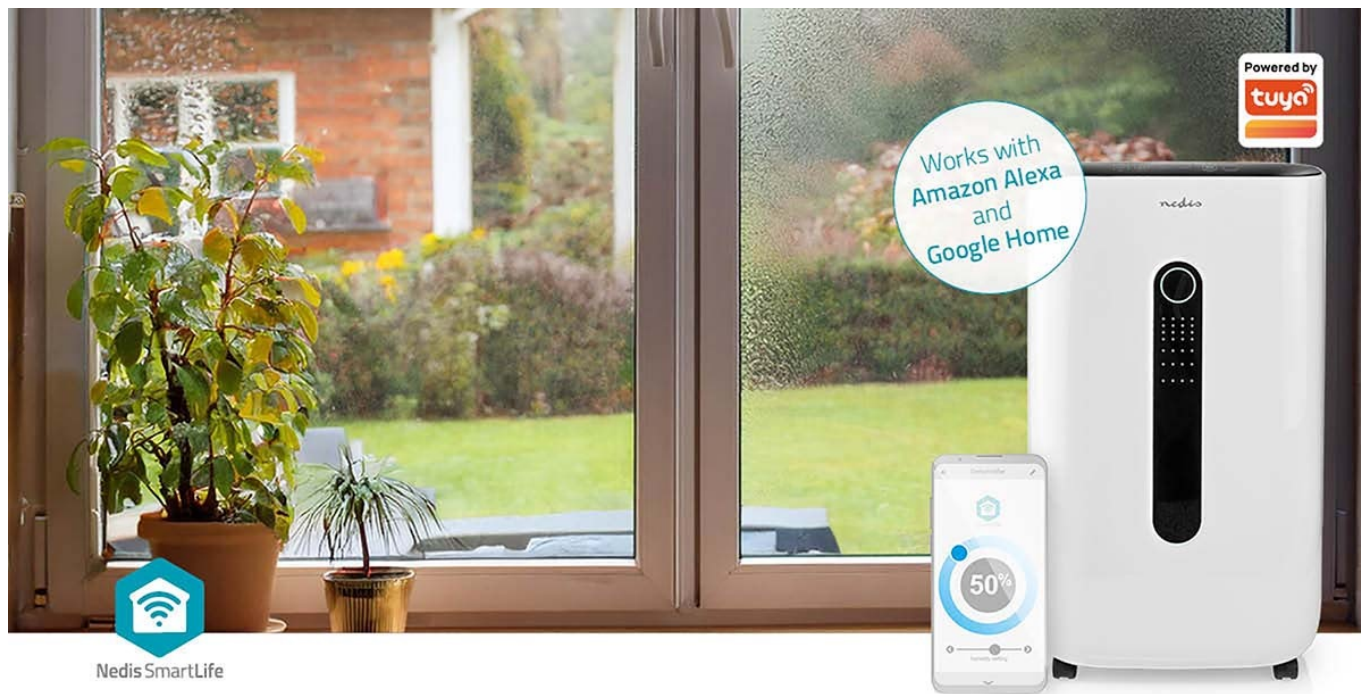

## Nedis DEHU20WTW - pomoc do vlhkého interiéru

**Odvlhčovač Nedis DEHU20WTW** pro zlepšení klimatu ve vašem interiéru. Dokáže snížit vlhkost v místnosti, a tak efektivně zabránit tvorbě plísní a množení mikrobů. Disponuje **5 provozními režimy**, které se přizpůsobí rozmanitým místnostem a potřebám - například při sušení prádla nebo třeba jen pobytu v pokoji. Nepřetržitý režim kontinuálně zajistí optimální vlhkost v interiéru při nízkých otáčkách. Při vysoké vlhkosti oceníte **režim Max+**, díky kterému vyvine odvlhčovač **Nedis DEHU20WTW** maximální výkon a rychle odvede přebytečnou vlhkost.

Uplatní se také jako ventilátor a v režimu větrání vytváří příjemný vánek. **Zařízení Nedis Nedis DEHU20WTW** pojme až 20 litrů vody ze vzduchu za jeden den, přičemž po naplnění nádrže se proces odvlhčování pozastaví, dokud nebude prázdná. Odvlhčovač lze také vypustit trvale s pomocí vypouštění hadice. Mezi další přednosti patří podpora **bezdrátového připojení pomocí Wi-Fi** a možnost ovládání pomocí **mobilní aplikace Nedis SmartLife**.