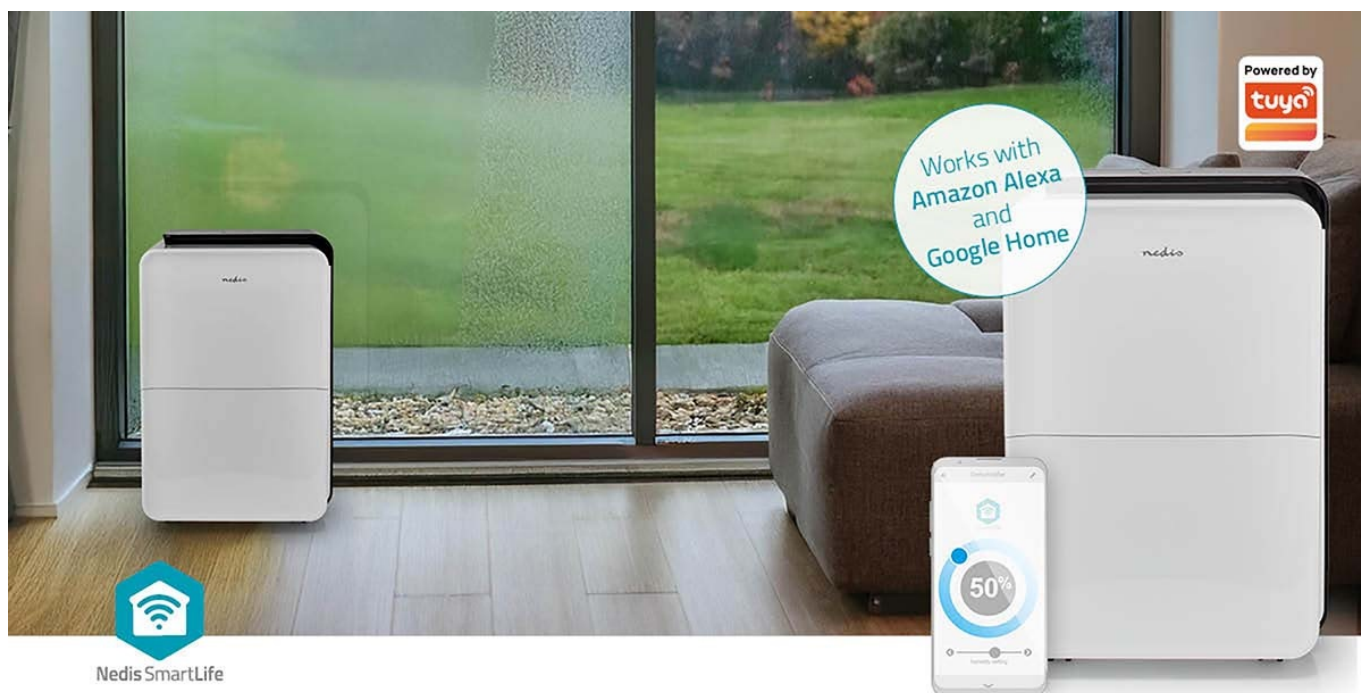

## Nedis DEHU30WTW - pomoc do vlhkého interiéru

**Odvlhčovač Nedis DEHU30WTW** pro zlepšení klimatu ve vašem interiéru. Dokáže snížit vlhkost v místnosti, a tak efektivně zabránit tvorbě plísní a množení mikrobů. Disponuje **5 provozními režimy**, které se přizpůsobí rozmanitým místnostem a potřebám - například při sušení prádla nebo třeba jen pobytu v pokoji. **Nepřetržitý režim** kontinuálně zajistí optimální vlhkost v interiéru při nízkých otáčkách.

Uplatní se také jako **ventilátor** a v režimu větrání vytváří příjemný vánek. Zařízení **Nedis DEHU30WTW** pojme až 30 litrů vody ze vzduchu za jeden den, přičemž po naplnění nádrže se proces odvlhčování pozastaví, dokud nebude prázdná. Odvlhčovač lze také vypustit trvale s pomocí vypouštění hadice. Mezi další přednosti patří podpora **bezdrátového připojení pomocí Wi-Fi** a možnost ovládání pomocí **mobilní aplikace Nedis SmartLife**.

Wi-Fi

App control

Voice control

Flow circulation

Nedis SmartLife