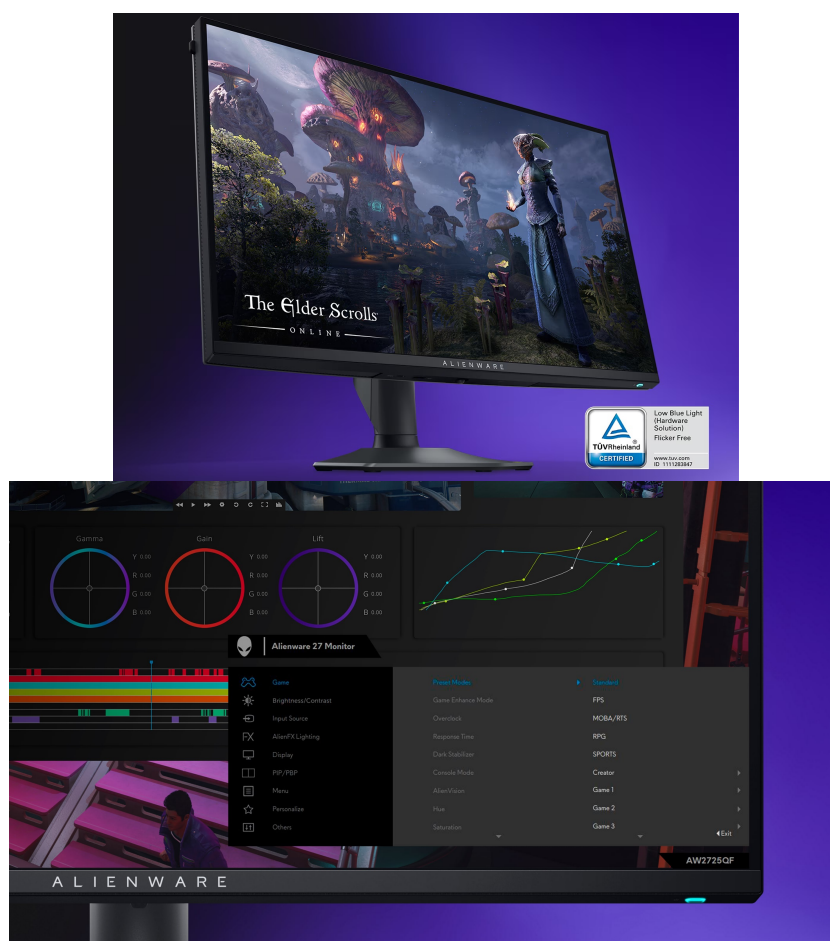

Špičkový herní monitor Dell Alienware AW2725QF se dvěma režimy rozlišení pro bezkonkurenční **gaming na PC nebo herní konzoli**. Tento model představuje **unikátní kombinaci 2 režimů rozlišení a rychlosti**. Z každé hry vydolujete maximum výkonu, nebo vizuální kvality. Je jen na vás, zda dáte přednost **režimu 4K při 180 Hz** a vychutnáte si každý detail, nebo **Full HD při 360 Hz** a užijete si také zběsilé přestřelky, e-sportovní soutěžní klání, on-line turnaje a výzvy bez kompromisů a zpoždění. **Mezi oběma režimy můžete snadno přepínat** a jeden displej se tak přizpůsobí všem vašim požadavkům.

Dopřejte si herní světy naplno a ve 4K

Fanoušci herní estetiky jistě ocení **95% pokrytí barevného prostoru DCI-P3**, díky čemuž displej reprodukuje živé a dynamické barvy. Ve spojení s režimem 4K je obraz vykreslen do nejmenších detailů. Ideální pro singleplayerové příběhovky, prozkoumávání okolí, interaktivní hry, adventury apod. I v tomto režimu totiž displej dosahuje **vysoké obnovovací frekvence 180 Hz**.

Myslí i na tvůrce obsahu

Monitor Dell Alienware AW2725QF není jen špičkový displej k herní mašině, ale uplatní se rovněž jako součást multimediálního nebo tvůrčího centra. Perfektně vykreslený vizuál a barvy jsou ideální pro editaci obsahu a vlastní tvorbu. Pro kreativní činnost je zde speciálně navržena **funkce Creator Mode**. Velký displej můžete díky **funkcím PiP** (Picture-in-Picture) a **PbP** (Picture-by-Picture) rozdělit na menší obrazovky a efektivně pracovat v režimu **multitaskingu**.