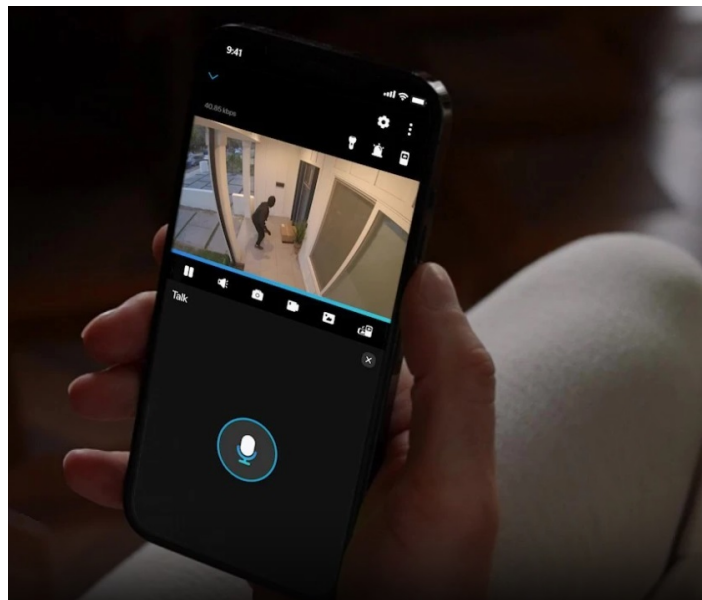

Popis

Reolink ColorX Series P320X - výrazně lepší barevné vidění uprostřed noci

Bezpečnostní IP kamera Reolink ColorX Series P320X, která prolomí jakoukoli tmu a zachytí vše, co je potřeba. **Nová generace pokročilého nočního vidění** je založena na výrazně vyšším zachycení světla a ve spojení s moderním snímačem tato kamera pořídí **noční záběry v realistických barvách a detailech**. Inteligentní **system detekce dokáže rozlišovat osoby, automobily i domácí mazlíčky** a díky včasnému odesílání upozornění vás informuje výhradně o hrozícím nebezpečí.

Nevítané hosty **bezpečnostní kamera Reolink ColorX Series P320X** umí odstrašit **dvojitým varováním** v podobě sirény a jasně rozsvícených reflektorů. Díky **zabudovanému mikrofonu a reproduktoru** vám kamera umožní **obousměrnou komunikaci** a v reálném čase varovat vetřelce, nebo přivítat návštěvníky. Po propojení s **aplikací Reolink** toto zvládnete prostřednictvím chytrého mobilního telefonu, ať jste kdekoli.

Reolink ColorX Series P320X

4megapixelová IP kamera typu **bullet** nabízí snímač **1/1,8" CMOS** s rozlišením **2560 x 1440** obrazových bodů a úhlem záběru **89°** (horizontálně). V případě zhoršených světelných podmínek či tmy je přítomen **LED přísvit** pro barevné záběry v noci. Připojení lze jednoduše realizovat drátově pomocí **RJ-45**. Díky **aplikaci Reolink** lze sledovat dění v domácnosti či jiných prostorech **24 hodin denně, 7 dní v týdnu** odkudkoli skrze váš smartphone. Kamera navíc disponuje zabudovaným **mikrofonem a reproduktorem**. Zajistě potěší kompatibilita s hlasovým asistentem **Google Assistant**. Díky voděodolnosti dle **IP67** nabízí jak vnitřní, tak i venkovní možnost použití.