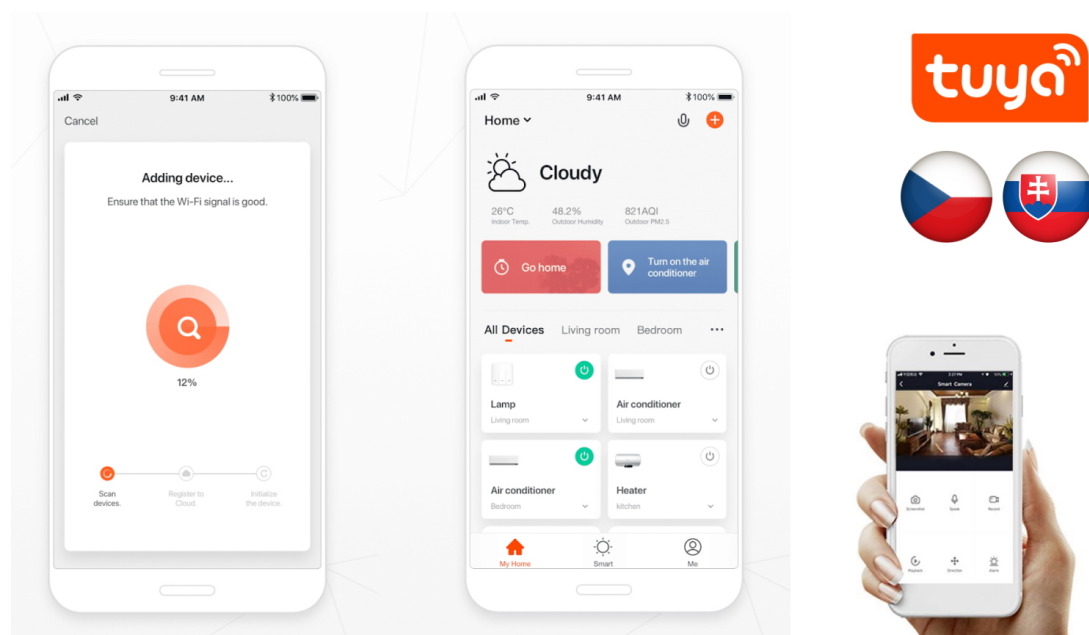

### IMMAX NEO LITE TUDO SMART - chytré osvětlení pro každou náladu

**Stropní LED svítidlo IMMAX NEO LITE TUDO SMART** do každého interiéru. Je vhodné do všech typů pokojů i na chodby a díky výkonu 65 W produkuje **teplé i studené bílé barvy světla**. Díky tomu je ideální pro osvětlení v denní i noční dobu. Kromě základního osvětlení podporuje také **přídavné RGB podsvícení**, které vytvoří v místnosti jedinečnou atmosféru. **Bezdrátové připojení Wi-Fi** na protokolu Tuya zajišťuje komunikaci a snadnou integraci do systému osvětlení, který můžete ovládat pomocí **aplikace Immax NEO PRO**. Osvětlení tak můžete upravit na dálku s využitím **kompatibilních zařízení** s operačním systémem Android, iOS nebo hlasovými asistenty Amazon Alexa, Apple Siri nebo Google Assistant.

LED stropní svítidlo pro chytrou domácnost lze využít téměř v každé místnosti. **Přídavné RGB podsvícení** svítí vzhůru a zvolená barva vnese do místnosti vždy jinou atmosféru. Vyspělá technologie bezdrátové komunikace pomocí Wi-Fi na protokolu **Tuya** umožní integraci svítidla do aplikace **IMMAX NEO PRO**. I na dálku tak můžete vytvořit ideální osvětlení, změnit barvu světla od teplé bílé po studenou či nastavit vlastní světelný režim. Systém IMMAX NEO LITE **podporuje hlasové asistenty** Amazon Alexa, Google Assistant a Apple Siri. Svítidlo lze také ovládat dálkovým ovladačem, který je součástí balení.