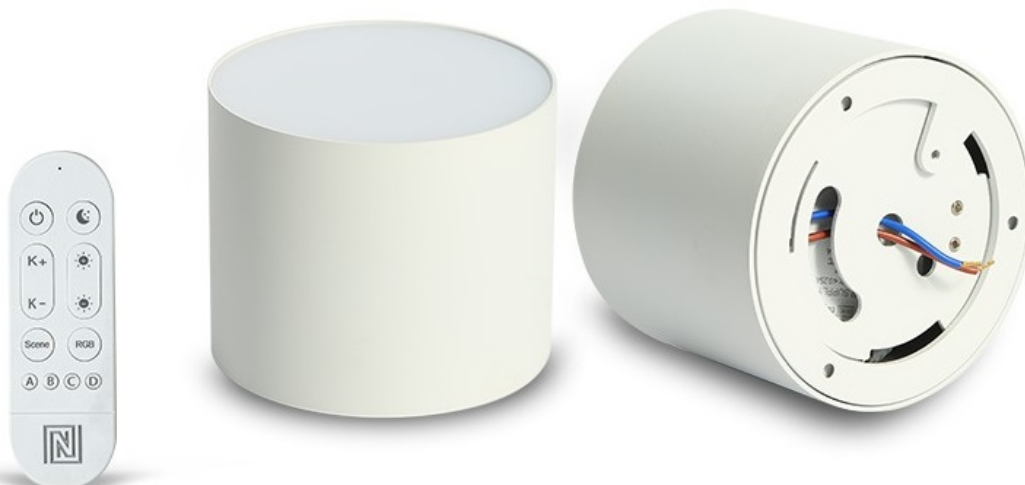

IMMAX NEO LITE RONDATES SMART 32W BÍLÉ

Cena celkem:	1 344 Kč (bez DPH: 1 111 Kč)
Běžná cena:	1 478 Kč
Ušetříte:	134 Kč
Kód zboží:	OSVIMM1395
Part No.:	07243L
Záruka:	24 měs.
Stav:	Nové zboží

Popis

IMMAX NEO LITE RONDATES SMART - světlo pro chytrý a moderní domov

Kompaktní stropní svítidlo IMMAX NEO LITE RONDATES SMART, které poskytne komfortní osvětlení v každém interiéru. Je vhodné pro nenáročné uživatele, kteří ocení možnost ovládání na dálku pomocí ovladače. Díky **podpoře bezdrátové Wi-Fi komunikace na protokolu Tuya** můžete osvětlení integrovat do **aplikace IMMAX NEO PRO** a ovládat veškerá kompatibilní světla skrze smartphone.

Jednoduše vytvoříte světelné aranžmá pro jakoukoli situaci - relax, romantiku i pracovní nasazení. Světlo IMMAX NEO LITE RONDATES SMART totiž produkuje **barevnou teplotu v rozmezí 2700-6500 K** a ve spojení s funkcí stmívání se přizpůsobí všem vašim požadavkům. Potěší také **podpora hlasových asistentů** Amazon Alexa, Google Assistant a Apple Siri.

IMMAX NEO LITE RONDATES SMART 32 W

LED stropní svítidlo pro chytrou domácnost. Díky svému **modernímu designu** dokonale splyne s každým interiérem. Vyspělá technologie bezdrátové komunikace pomocí Wi-Fi na protokolu **Tuya** umožní integraci svítidla do aplikace **IMMAX NEO PRO**. I na dálku tak můžete vytvořit ideální osvětlení, změnit barvu světla od teplé bílé po studenou bílou či nastavit intenzitu světla. Systém IMMAX NEO LITE je plně kompatibilní se Samsung SmartThings, Philips HUE, Lidl, Somfy Tahoma a **podporuje hlasové asistenty** Amazon Alexa, Google Assistant a Apple Siri. Svítidlo lze propojit s pohybovým a světelným senzorem, což umožňuje automatické rozsvícení světla po setmění při detekci pohybu a přispívá ke zvýšení bezpečnosti a pohodlí v domácnosti.