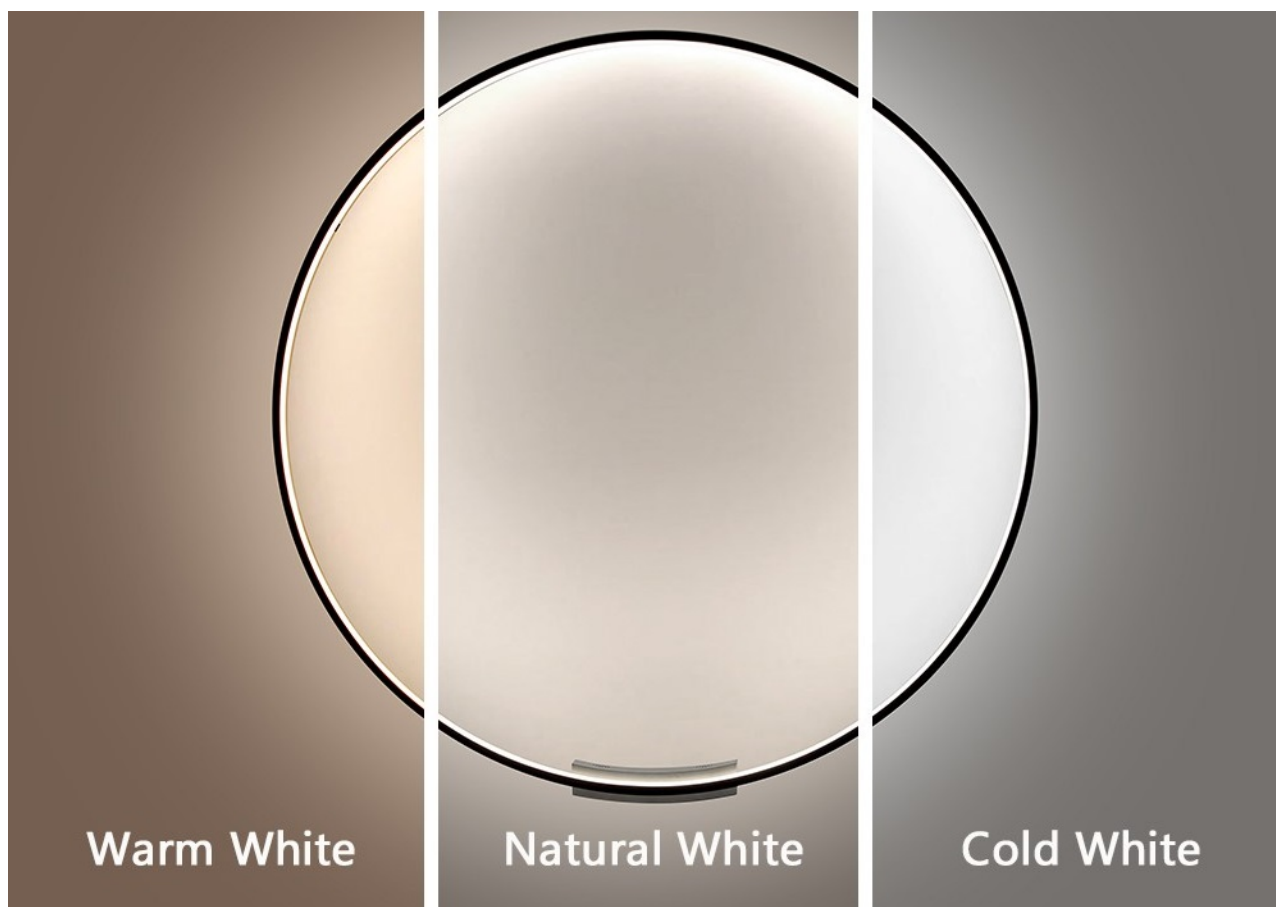

### Moderní domov s osvětlením IMMAX NEO FINO

**Kruhové svítidlo IMMAX NEO FINO** je nejenom praktickým, ale také stylovým doplňkem do vaší domácnosti. Kombinuje **elegantní kruhový design s flexibilní montáží** na stěnu nebo strop. Díky funkci **stmívání** a nastavení rozsahu **barevné teploty 2700-6500 K** vykouzlíte doma osvětlení pro jakoukoli příležitost - pro večerní odpočinek a relax i povzbuzující světlo pro podporu soustředění a práci.

### **IMMAX NEO FINO 80 cm 50 W**

Stylové a štíhlé kruhové světlo v černé barvě, které poskytuje moderní a sofistikované osvětlení pro váš interiér. Světlo FINO je díky svému všestrannému designu vhodné pro montáž na **zed' i strop**, což vám poskytuje flexibilitu v jeho umístění. Navíc **svítí směrem dovnitř** a tedy neoslňuje. Umožňuje přizpůsobit jak intenzitu, tak i teplotu světla od teplé po studenou bílou. Svítidlo lze propojit s chytrou bránou **IMMAX NEO** a ovládat tak celou síť domácích světelných zdrojů skrze dálkový ovladač či aplikaci v mobilním telefonu. Dálkový ovladač **Zigbee 3.0** je součástí balení. Systém je **kompatibilní s iOS, Android, Amazon Alexa, Apple Siri, Google Assistant, Tuya, Philips HUE či Somfy**.