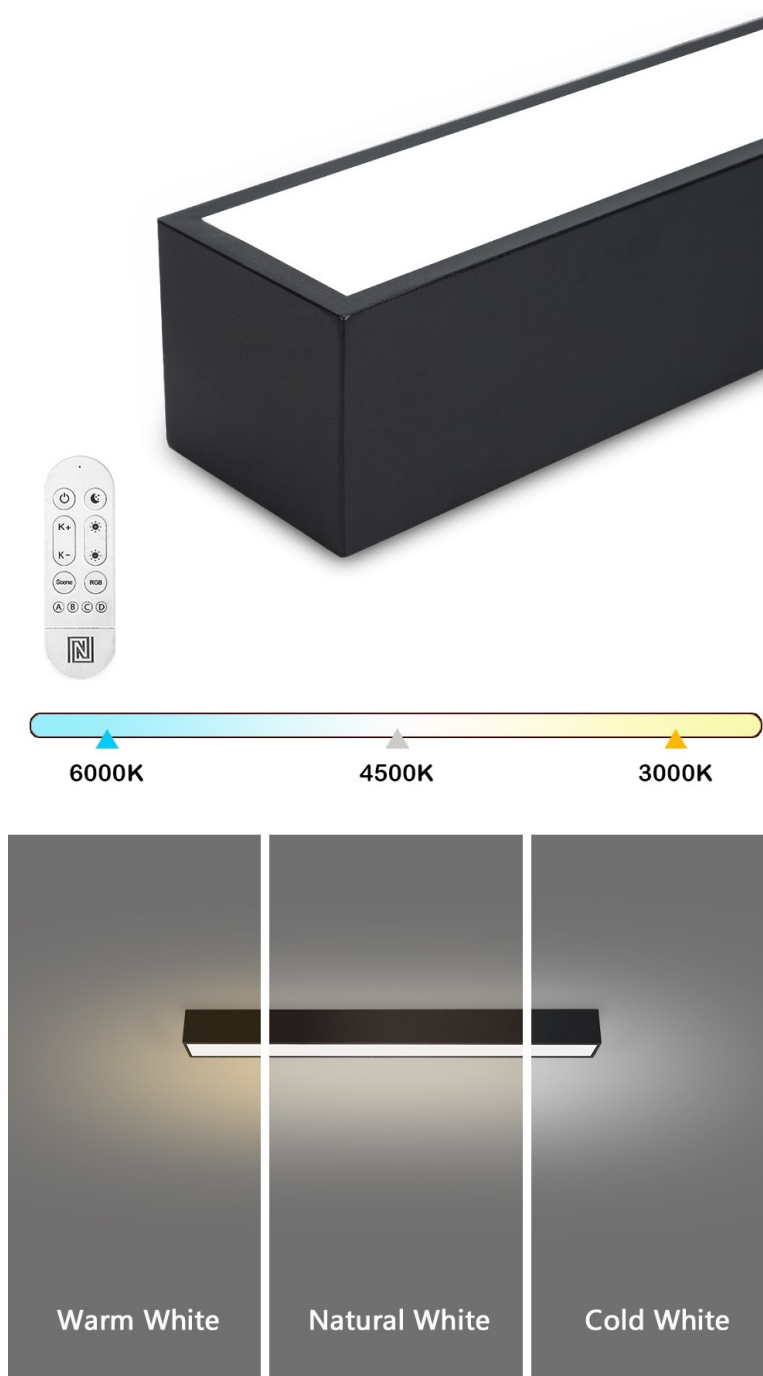

## IMMAX NEO LITE LUNGO SMART 58CM ČERNÉ

|              |   |
|--------------|---|
| Cena celkem: | <b>1 860 Kč</b><br><b>(bez DPH: 1 538 Kč)</b> |
| Běžná cena:  | <b>2 047 Kč</b>                               |
| Ušetříte:    | <b>186 Kč</b>                                 |
| Kód zboží:   | OSVIMM1406                                    |
| Part No.:    | 07254L  |
| Záruka:      | 24 měs.                                       |
| Stav:        | Nové zboží                                    |

### IMMAX NEO LITE LUNGO SMART - osvětlení pro každou chytrou domácnost

Chytré stropní svítidlo IMMAX NEO LITE LUNGO SMART pro osvětlení domácnosti. Svým **štíhlým a elegantním designem** je vhodné pro umístění do různých obytných místností, chodby, a dokonce i kanceláře. Disponuje funkcí **stmívání** a **nastavitelné barevné teploty v rozmezí 3000-6000 K**, díky čemuž produkuje teplé až studené bílé světlo. Vytvoří tak osvětlení jak pro večerní relax, tak pro pracovní nasazení a soustředěný výkon.

### IMMAX NEO LITE LUNGO SMART 58 cm černé

Stropní svítidlo pro chytrou domácnost, které nabízí možnost **výběru odstínu bílé** barvy a dokonale osvětlí interiér. Svítidla LUNGO dodávají prostoru moderní a nadčasově laděný vzhled, který nikdy nezestárne. Tenké, podlouhlé světlo **o délce 58 cm** přináší styl a funkčnost i do úzkých prostorů a je tak vhodnou volbou pro chodby, koupelny nebo kanceláře. Vyspělá technologie ve svítidle, komunikující bezdrátově pomocí **Wi-Fi na protokolu Tuya**, umožní integraci svítidla do aplikace **IMMAX NEO PRO** v mobilním telefonu. Samozřejmostí je kompatibilita s hlasovými asistenty **Amazon Alexa, Google Assistant, Apple Siri**. Součástí balení je také dálkový ovladač.

#### ZÁKLADNÍ SPECIFIKACE

**Příkon:** 20 W

**Světelný tok:** 1520 lm

**Barevná teplota:** 3000–6000 K

**Index podání barev:** > 80

**Stmívání:** ano

**Minimální životnost:** 50 000 hodin

**Materiál:** kov + plast