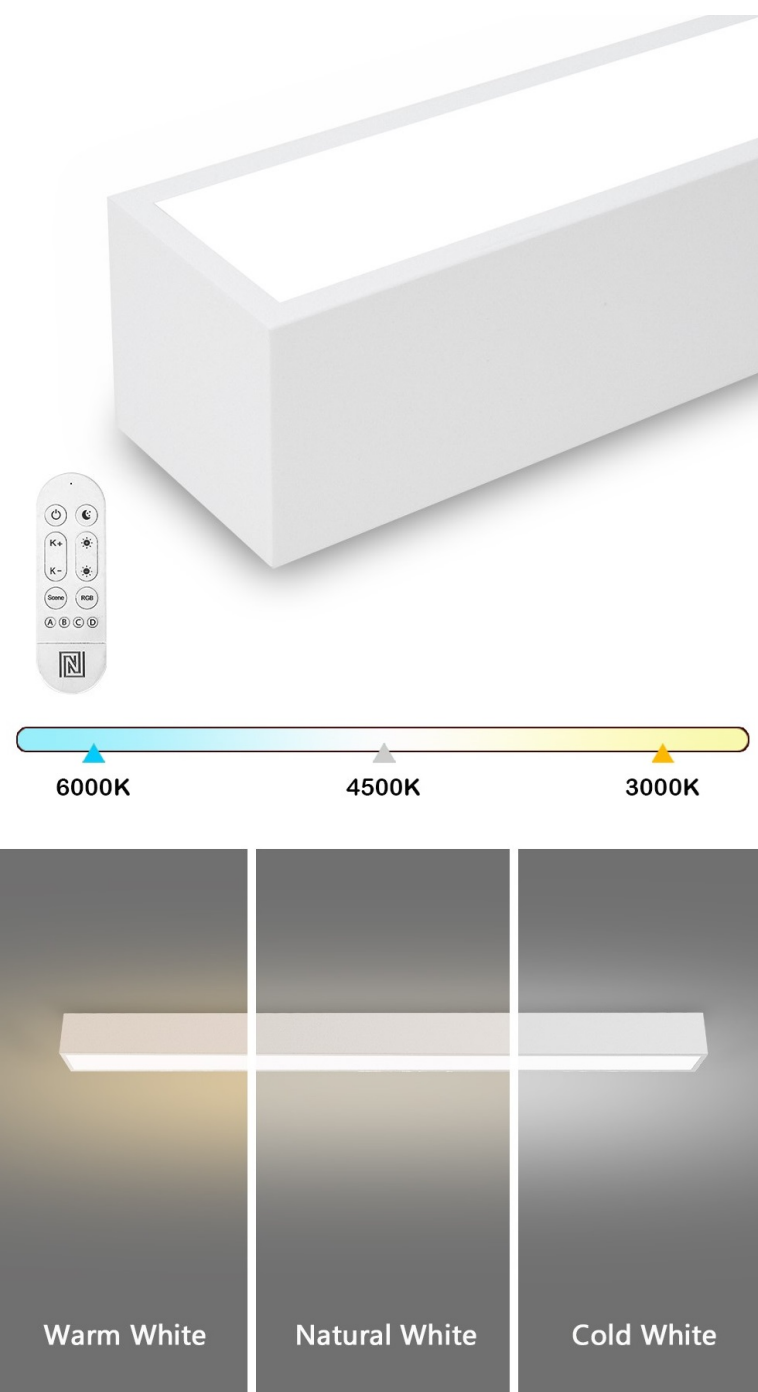

### IMMAX NEO LITE LUNGO SMART - osvětlení pro každou chytrou domácnost

**Chytré stropní svítidlo IMMAX NEO LITE LUNGO SMART** pro osvětlení domácnosti. Svým **štíhlým a elegantním designem** je vhodné pro umístění do různých obytných místností, chodby, a dokonce i kanceláře. Disponuje funkcí **stmívání** a **nastavitelné barevné teploty v rozmezí 3000-6000 K**, díky čemuž produkuje teplé až studené bílé světlo. Vytvoří tak osvětlení jak pro večerní relax, tak pro pracovní nasazení a soustředěný výkon.

#### **IMMAX NEO LITE LUNGO SMART 120 cm bílé**

Stropní svítidlo pro chytrou domácnost, které nabízí možnost **výběru odstínu bílé** barvy a dokonale osvětlí interiér. Svítidla LUNGO dodávají prostoru moderní a nadčasově laděný vzhled, který nikdy nezestárne. Tenké, podlouhlé světlo o **délce 120 cm** přináší styl a funkčnost i do úzkých prostorů a je tak vhodnou volbou pro chodby, koupelny nebo kanceláře. Vyspělá technologie ve svítidle, komunikující bezdrátově pomocí **Wi-Fi na protokolu Tuya**, umožní integraci svítidla do aplikace **IMMAX NEO PRO** v mobilním telefonu. Samozřejmostí je kompatibilita s hlasovými asistenty **Amazon Alexa, Google Assistant, Apple Siri**. Součástí balení je také dálkový ovladač.

#### ZÁKLADNÍ SPECIFIKACE

**Příkon:** 38 W

**Světelný tok:** 2882 lm

**Barevná teplota:** 3000–6000 K

**Index podání barev:** > 80

**Stmívání:** ano

**Minimální životnost:** 50 000 hodin

**Materiál:** kov + plast