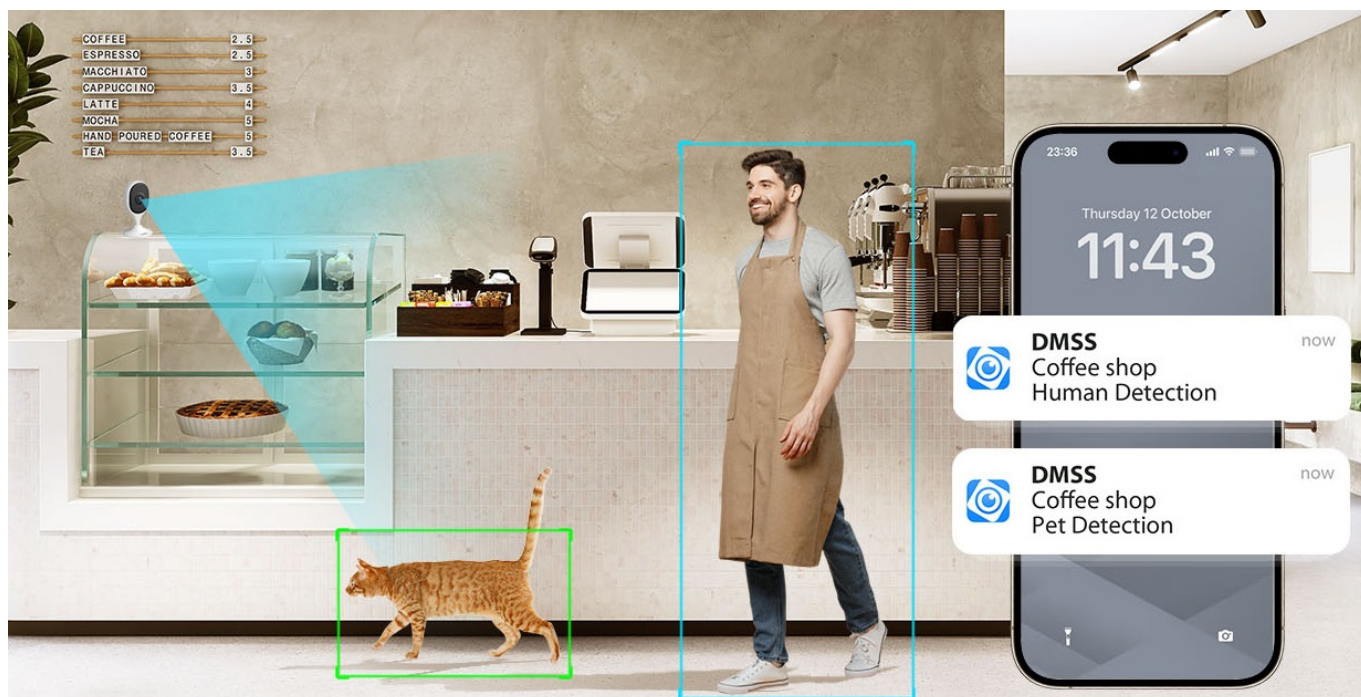

### Dahua IPC-C3AP-0280B - kompaktní řešení pro monitoring interiéru

**IP kamera Dahua IPC-C3AP-0280B** v kompaktním provedení, která je určena do vnitřních prostor – kanceláře nebo domácnosti. **Snímač CMOS** podporuje čistý obraz a ve spojení s pokročilou **funkcí nočního vidění** produkuje jasné zobrazení bez ohledu na denní či noční dobu. Představuje tak ideálního parťáka pro celodenní monitoring vnitřního prostoru.

**Pokročilý systém AI** dokáže rozeznat postavy osob i domácí mazlíčky a efektivně odfiltrovat irelevantní objekty. Díky tomu předchází falešným poplachům a na váš smartphone skrze **DMSS aplikaci** tak přichází výhradně jen opodstatněné notifikace.

### Vlastnosti:

- Rozlišení snímáče 3 Mpx
- Komprese videa H.265
- Mobilní aplikace v češtině
- Slot pro instalaci microSD karty do kapacity 256 GB
- IR přísvit s dosahem až 10 metrů
- Obousměrné audio
- Režim soukromí
- AI detekce lidské postavy, detekce zvířat
- Detekce abnormálních zvuků
- Bezdrátové připojení Wi-Fi
- Bluetooth párování
- Otáčení obrazu 0°/180°
- Manuální nastavení úhlu: 0° až 360° horizontálně, -10° až 70° vertikálně
- Magnetická základna