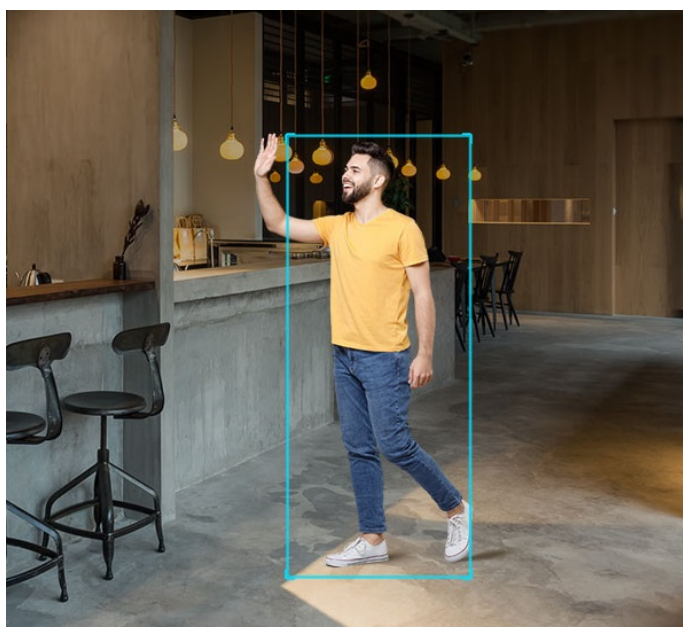

Dahua IPC-H3AP-0360B

Vnitřní **3megapixelová** IP síťová kamera typu **Cube** s **Wi-Fi**, rozlišením **2304 × 1296** px, snímačem **CMOS 1/3,2"**, kompresí videa **H.265**, mikrofonom a reproduktorem.

IR přísvit do 10 m, objektiv **f = 3,6 mm**, **úhel záběru 73° horizontálně**, ICR, **DWDR**, 1× LAN 10/100 Mbps, slot pro **microSD** kartu (max 256 GB), napájení **DC 5 V**.

K zařízení je dodáván ZDARMA software **SmartPSS Lite**. Slouží k pohodlné správě IP (NVR/XVR/IP kamer) zařízení. Aplikace umožňuje automatické vyhledání zařízení, živý náhled kanálů, nahrávání vybraných kanálů dle zadaných kritérií a samozřejmě přehrávání záznamů. Další aplikace je **DSS Express**, která je také zdarma. Nabízí více funkcí a architekturu klient-server. Nejdříve nainstalujete serverovou část a poté klientskou aplikaci. Klient může být nainstalovaný na stejném PC jako server, ale i na jiném PC ve stejné síti. DSS Express umožňuje až 10 připojených klientů zdarma. Pokročilejší **DSS Pro** je již licencované a nabízí mnohem více analytických funkcí.

Pro mobilní přístup využijte aplikaci **DMSS**; stahujte a instalujte z aplikačních systémových bází (Google/Apple).

Většina IP kamer Dahua je podporována v NAS zařízeních Synology ([seznam zde](#)) a Qnap ([seznam zde](#)).