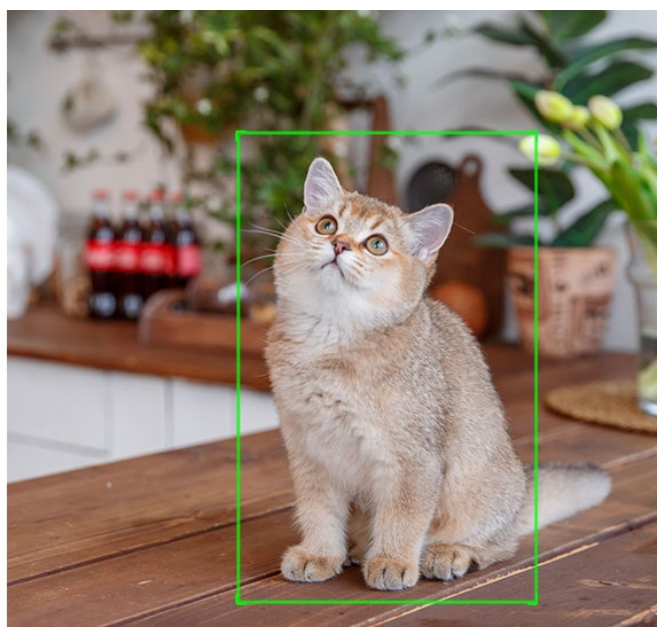

Dahua IPC-H3AP-0360B

Vnitřní **3megapixelová** IP síťová kamera typu **Cube** s **Wi-Fi**, rozlišením **2304 × 1296** px, snímačem **CMOS 1/3,2"**, kompresí videa **H.265**, mikrofonom a reproduktorem.

IR přísvit do 10 m, objektiv **f = 3,6 mm**, **úhel záběru 73° horizontálně**, ICR, **DWDR**, 1× LAN 10/100 Mbps, slot pro **microSD** kartu (max 256 GB), napájení **DC 5 V**.

K zařízení je dodáván ZDARMA software **SmartPSS Lite**. Slouží k pohodlné správě IP (NVR/XVR/IP kamer) zařízení. Aplikace umožňuje automatické vyhledání zařízení, živý náhled kanálů, nahrávání vybraných kanálů dle zadaných kritérií a samozřejmě přehrávání záznamů. Další aplikace je **DSS Express**, která je také zdarma. Nabízí více funkcí a architekturu klient-server. Nejdříve nainstalujete serverovou část a poté klientskou aplikaci. Klient může být nainstalovaný na stejném PC jako server, ale i na jiném PC ve stejné síti. DSS Express umožňuje až 10 připojených klientů zdarma. Pokročilejší **DSS Pro** je již licencované a nabízí mnohem více analytických funkcí.

Pro mobilní přístup využijte aplikaci **DMSS**; stahujte a instalujte z aplikačních systémových bází (Google/Apple).

Většina IP kamer Dahua je podporována v NAS zařízeních Synology ([seznam zde](#)) a Qnap ([seznam zde](#)).