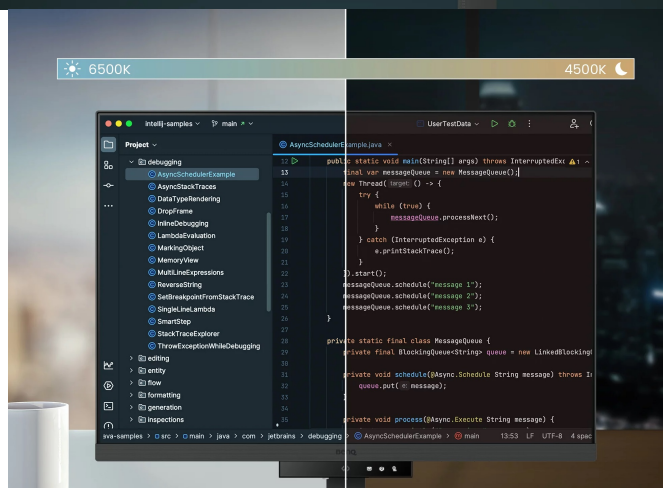

Popis

Monitor BenQ RD320U - zaostřeno na kódování

Monitor BenQ RD320U je navržen pro potřeby programátorů a jejich náročné požadavky. Na **displeji s úhlopříčkou 31,5"** přehledně a jasně zobrazí kódy a umožní vám plné ponoření do programátorských projektů. **Monitor BenQ RD320U** disponuje pokročilými režimy **pro specifické potřeby kódování**, které zajišťují čisté písmo a zlepšené rozlišení. Při práci na náročných projektech oceníte také nižší námahu očí při dlouhodobém nasazení. **Režimy nabízí světlé i tmavé motivy** podle toho, v jakých podmínkách programujete. Snadno také upravíte jas nebo kontrast, abyste dosáhli ideálního prostředí pro práci.

Mezi další přednosti patří **system osvětlení MoonHalo** v zadní části monitoru BenQ. MoonHalo slouží k **nastavení jasu, teplotě barev apod.**, díky čemuž **chrání vaše oči** a podporuje lepší soustředění. Pomocí **softwaru Display Pilot 2** máte nastavení displeje pod dokonalou kontrolou. V rámci multitaskingu můžete monitor **BenQ RD320U** propojit s dalšími monitory pomocí **technologie Daisy Chain**. Další možnosti konektivity zajišťují porty **HDMI, DisplayPort** nebo **USB**.