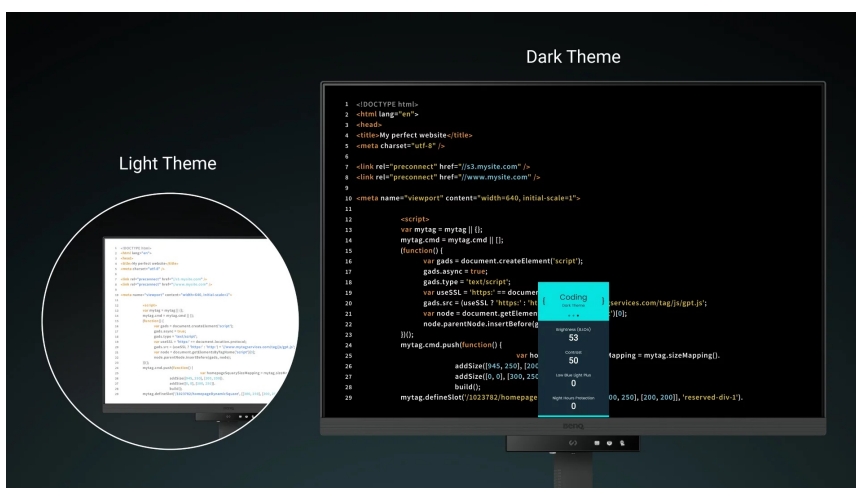

Popis

Monitor BenQ RD320U - zaostřeno na kódování

Monitor BenQ RD320U je navržen pro potřeby programátorů a jejich náročné požadavky. Na **displeji s úhlopříčkou 31,5"** přehledně a jasně zobrazí kódy a umožní vám plné ponoření do programátorských projektů. **Monitor BenQ RD320U** disponuje pokročilými režimy **pro specifické potřeby kódování**, které zajišťují čisté písmo a zlepšené rozlišení. Při práci na náročných projektech oceníte také nižší námahu očí při dlouhodobém nasazení. **Režimy nabízí světlé i tmavé motivy** podle toho, v jakých podmínkách programujete. Snadno také upravíte jas nebo kontrast, abyste dosáhli ideálního prostředí pro práci.

Mezi další přednosti patří **system osvětlení MoonHalo** v zadní části monitoru BenQ. MoonHalo slouží k **nastavení jasu, teplotě barev apod.**, díky čemuž **chrání vaše oči** a podporuje lepší soustředění. Pomocí **softwaru Display Pilot 2** máte nastavení displeje pod dokonalou kontrolou. V rámci multitaskingu můžete monitor **BenQ RD320U** propojit s dalšími monitory pomocí **technologie Daisy Chain**. Další možnosti konektivity zajišťují porty **HDMI, DisplayPort** nebo **USB**.