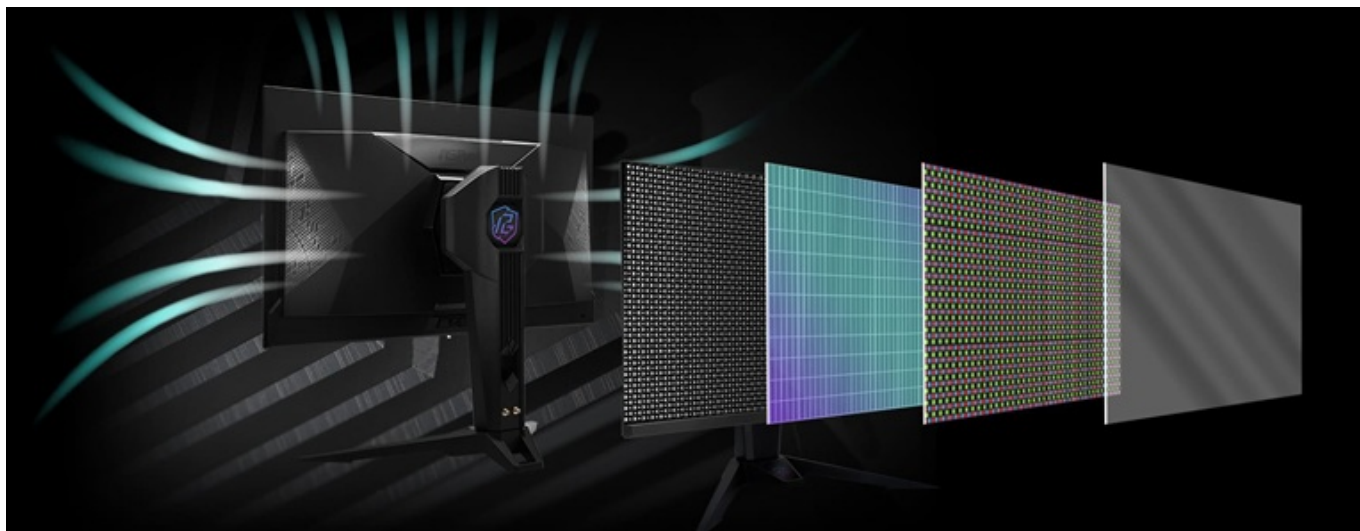

### ASRock Phantom Gaming PGO27QFV - vstupte do hry s OLED displejem

Herní monitor ASRock Phantom Gaming PGO27QFV vám zprostředkuje precizní obraz v zářivých barvách a vysokých detailech. Je ideální nejenom na multimediální zábavu, ale také profesionální pracovní činnost. **Displej s úhlopříčkou 27 palců** obsahuje pokročilou **OLED technologii**, díky které produkuje věrné barvy, hlubokou černou a vynikající kontrast. Tyto atributy jsou ideální **pro náročný gaming, tvorbu a editaci obsahu** a další zábavu v podobě sledování filmů nebo videí.

frekvenci 360 Hz a bleskovou dobu 0,03 ms, díky čemuž je vykreslování obrazu naprosto plynulé a přesné.

Ve spojení s **QHD rozlišením** je vizuál ostrý a neunikne vám žádný detail. Konstrukce **monitoru ASRock Phantom Gaming PGO27QFV** podporuje efektivní chlazení a dlouhodobý provoz. Monitor pro chlazení využívá **grafenovou folii s unikátním chladičem a ventilací** na zadní straně. Díky tomu dochází k efektivnímu snižování teploty obrazovky a riziku vypálení.

### ASRock Phantom Gaming PGO27QFV

Herní OLED monitor s úhlopříčkou 27" a QHD rozlišením 2560 × 1440 obrazových bodů nabízí kontrastní poměr 1 500 000 : 1, jas 250 cd/m<sup>2</sup>, dobu odezvy 0,03 ms a pokrytí 99% DCI-P3. Obnovovací frekvence 360 Hz spolu s podporou technologií **AMD FreeSync Premium Pro** a **VESA DisplayHDR True Black 400** nabízí intenzivní akci bez trhání, zadržávání nebo rozmazávání obrazu při pohybu. Monitor je vybaven i **vestavěnou Wi-Fi anténou**, kterou pouze připojíte k počítači dodanými kabely a můžete si užívat hraní bez latence. Potěší také pozorovací úhly **178° horizontálně i vertikálně**. V neposlední řadě jistě potěší **výškově nastavitelný podstavec**.

### ZÁKLADNÍ SPECIFIKACE

**Typ panelu:** QD-OLED

**Úhlopříčka:** 27"

**Poměr stran:** 16 : 9

**Rozlišení:** 2560 × 1440

**Kontrastní poměr:** 1 500 000 : 1

**Doba odezvy:** 0,03 ms

**Rozhraní:** Wi-Fi, 2x HDMI, 1x DisplayPort, 1x USB-C, 1x sluchátkový výstup