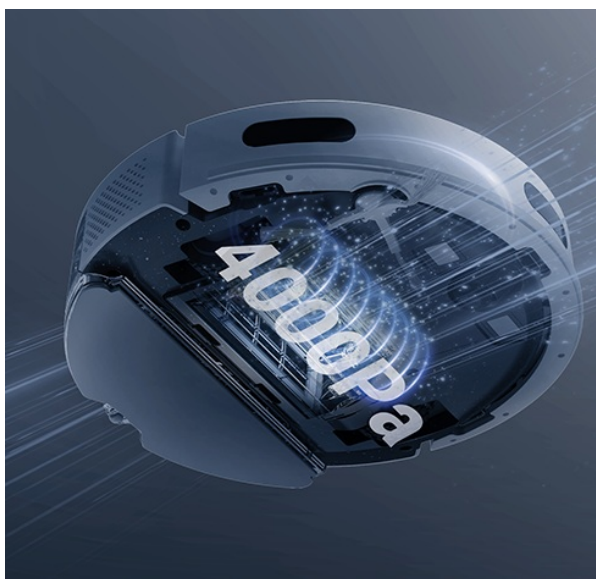

Výkonný robotický vysavač EZVIZ RE4 Plus s mopem, který usnadní úklid domácnosti a vám život. Je ideální volbou jak pro vysávání, tak vytírání. **Integrovaný navigační systém s LDS LiDAR** zajišťuje přesné naplánování trasy a vyčištění každého koutu v místnosti. Ve spojení s **mobilní aplikací EZVIZ** můžete nastavit funkce a plán úklidu jednoduše pomocí pár klepnutí.

Čistý byt bez námahy

Robotický vysavač EZVIZ RE4 Plus disponuje **prachovým sáčkem o objemu 4 l**. Pojme tak velké množství prachu a je ideální pro častý a poctivý úklid. Díky **funkci automatického vyprazdňování** se nemusíte o nic starat. Tento extra velký sáček stačí vyměnit až za 90 dní. Mezi další přednosti patří **vysoký sací výkon**, který absorbuje prach, srst domácích mazlíčků a další hrubé nečistoty na vašem koberci. Speciálně při vysávání koberců oceníte **funkci zesíleného sání**, která odstraní hůře odnímatelné nečistoty, jako jsou vlasy, zvířecí chlupy apod. Pro úklid podlah se pak uplatní **funkce mopování**.

Robot EZVIZ RE4 Plus disponuje **300ml nádržkou na vodu**, takže klidně vytře podlahy v celém bytě. Přesná **detekce pohybu LDS LiDAR** ve spolupráci s infračervenými senzory efektivně reaguje na překážky a volí optimální trasu čištění. Skvěle se tak uplatní i v prostorově náročnějších prostředích.

EZVIZ RE4 Plus

Vysoce výkonný **robotický vysavač a mop**, který přináší komplexní řešení pro úklid domácnosti. Díky pokročilé technologii navigace **LDS LiDAR** a **automatickému vyprázdnění prachového zásobníku** nabízí bezproblémový provoz **až na 90 dní**. Kombinuje čtyři hlavní funkce – **zametání, vysávání, mopování a vyprazdňování**.