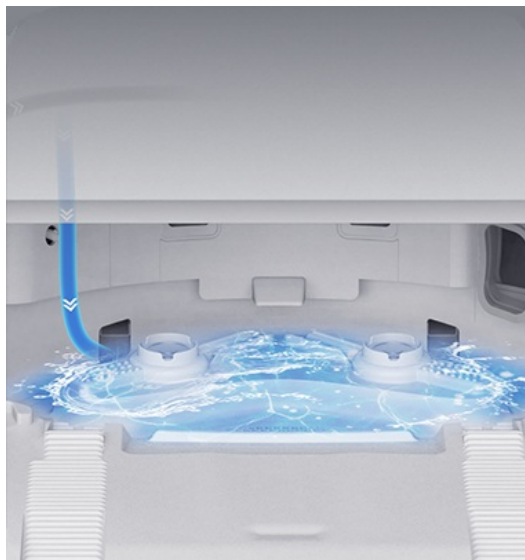

### EZVIZ RS20 Pro - jeden robot pro víceúčelový úklid

S **robotickým vysavačem EZVIZ RS20 Pro** se z každého úklidu stane automatizovaná a pohodová činnost. Tento špičkový model je navržen pro **zametání, vysávání, mopování**, k tomu všemu přidá ještě **automatické vyprazdňování prachové nádoby** a další procesy, takže po nastavení a spuštění se o nic nemusíte starat. Robotický vysavač EZVIZ RS20 Pro **detekuje koberce i tvrdé podlahy**, na které se vypraví s pečlivě připravenými mopy a plnou nádrží vody s čisticím roztokem. Doplňování do robota probíhá automaticky a vy máte absolutně volné ruce.

**Sací výkon 7200 Pa** je ideální pro hlubkové vysávání koberců, na kterých nezůstane drobek, vlas ani srst vašeho domácího mazlíčka. Samozřejmostí je **pokročilý systém detekce pro rozpoznávání překážek**, takže se robot **EZVIZ RS20 Pro** prosmýkne kolem předmětů na zemi. Trasu a plochu vytvoříte formou **úklidové mapy v mobilní aplikaci EZVIZ**.

## Víceúčelová základna

Základna většiny robotických vysavačů slouží jenom k napájení. **Stanice robotického vysavače EZVIZ RS20 Pro** však umožňuje také **automatickou instalaci hlav mopy**, jejich mytí, **zbavení prachu a nečistot** a následné **sušení**. Vy nemusíte dělat vůbec nic. **Prachový sáček o objemu 5 l** je natolik velký, že jeho výměnu můžete dělat klidně jednou **až za 120 dní**.