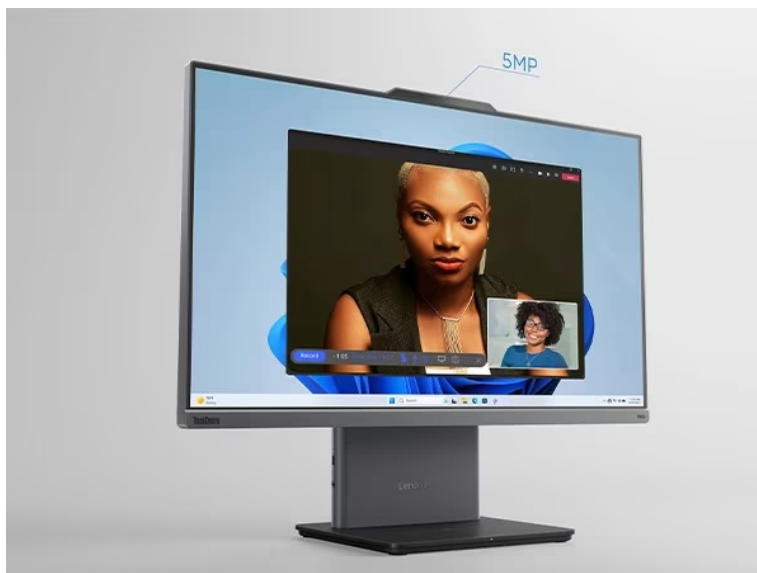

Vytvořte komplexní pracoviště se **stolním počítačem Lenovo ThinkCentre Neo 50a-24 Gen5**. Tento monitor s **24" dotykovým displejem** představuje plnohodnotné PC pro každodenní náročnou práci i multimediální zábavu. Vyznačuje se **provedením All-in-One**, takže všechny komponenty integruje do jednoho elegantního a štíhlého monitoru. Díky tomu efektivně **šetří místo na stole** a ponechává prostor pro další periferní zařízení. Samotný displej je dostatečně prostorný, aby přehledně zobrazil internetové stránky, aplikace i multimediální obsah ve formě filmů, videí či fotografií. **Dotykové ovládání** je jednoduché a dostatečně intuitivní pro každodenní používání.

Rozlišení Full HD vykresluje ostrý a detailní obraz. **Procesor Intel Core i7 třinácté generace** zajistí výpočetní výkon pro provoz PC aplikací, úpravu tabulek, dokumentů a další firemní procesy. Ve spojení se **16GB RAM** zvládne také **velmi náročný multitasking**. Na vysoké efektivitě práce se podílí také **SSD jednotka**, která rychle načte potřebné programy a spustí celý systém. K tomu vám poskytneme **1TB úložiště** pro vaše data.

Lenovo ThinkCentre Neo 50a-24 Gen5

Stolní počítač s monitorem v jednom. Základem počítače je desetijádrový procesor **Intel Core i7-13620H** pracující na frekvenci 2,4 GHz, doplněný **16 GB** operační paměti. Vybaven je **23,8" dotykovým** displejem s **Full HD** rozlišením obrazu 1920 × 1080 bodů a obnovovací frekvencí **100 Hz**. Obrazová data má na starost integrovaná grafická karta **Intel UHD**. Pro data je k dispozici **SSD disk** s kapacitou **1 TB**. Předností je **bezdrátová nabíječka** na základně monitoru. Samozřejmostí je bezdrátová technologie **Wi-Fi a Bluetooth**. Dodáván je s operačním systémem **Windows 11 Pro**. Součástí balení je bezdrátová klávesnice a myš.