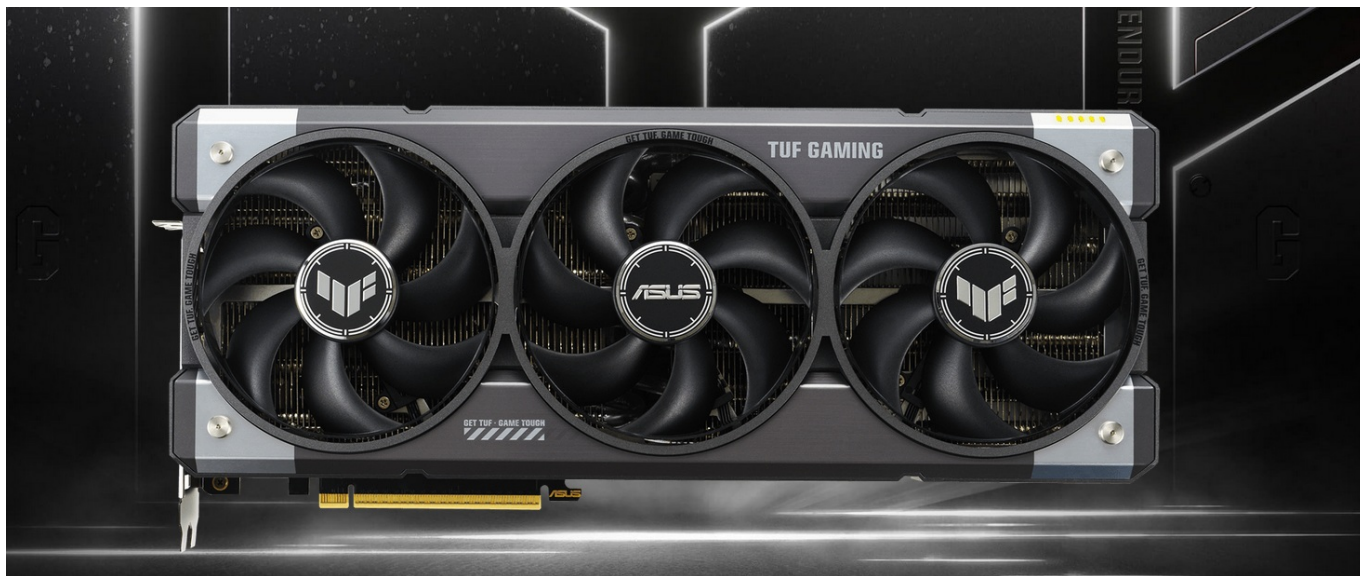

ASUS TUF GAMING GEFORCE RTX 5080 16GB GDDR7 OC

Cena celkem:	42 759 Kč (bez DPH: 35 338 Kč)
Běžná cena:	47 035 Kč
Ušetříte:	4 276 Kč
Kód zboží:	VGAASU1105
Part No.:	90YV0M30-M0NA00
Záruka:	36 měs.
Stav:	Nové zboží

Popis

ASUS TUF GAMING GeForce RTX 5080 OC - odolnost a výkon bez kompromisů

Grafická karta **ASUS TUF GAMING GeForce RTX 5080 OC** je připravena být nejlepší. Disponuje vylepšeným chlazením i napájením, takže si poradí s jakoukoli zátěží, která se na ni chystá. Kromě toho se vyznačuje také posíleným designem – **speciálním kovovým exoskeletem**, který zajišťuje mimořádnou pevnost a odolnost. Je poháněna **architekturou NVIDIA Blackwell** a obsahuje nepřeberné množství technologií jak pro hráče, tak tvůrce obsahu.

Tvůrci a grafici zase ocení podporu kreativních aplikací a **paměť typu GDDR7 s obří kapacitou 16 GB**. Grafická karta **ASUS TUF GAMING GeForce RTX 5080 OC** je tak ideální pro úpravu fotografií a videa, 3D vykreslování nebo grafický design. **Pokročilý design chlazení s trojicí ventilátorů** využívá **konstrukční technologii MaxContact** pro maximální tepelnou účinnost. Ve spojení s **Axial-tech ventilátory** umožní extrémní chladicí výkon, optimalizované proudění vzduchu a **tichý provoz**.