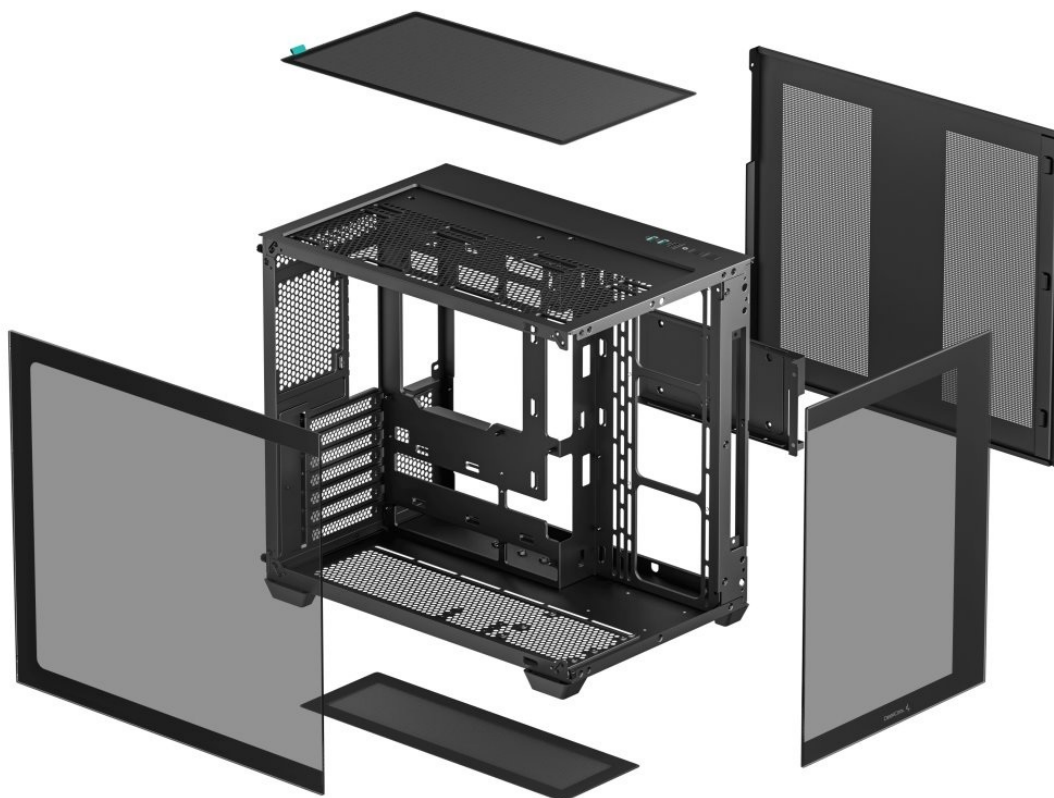

DEEPCOOL CG530 ČERNÁ

Cena celkem:	1 026 Kč (bez DPH: 848 Kč)
Běžná cena:	1 129 Kč
Ušetříte:	103 Kč
Kód zboží:	CASDPC1345
Part No.:	R-CG530-BKNDAA0-G-1
Záruka:	24 měs.
Stav:	Nové zboží

Popis

Výkladní PC skříň DEEPCOOL CG530

Vystavte svůj počítač na odiv s **PC skříní DEEPCOOL CG530**. Kromě prostoru pro uložení PC komponent tento model do jisté míry slouží i jako výstavní skříň celého systému. Disponuje **průhlednou bočnicí** a **průhledným předním panelem**, takže poskytuje impozantní panoramatický pohled do nitra počítače. PC skříň DEEPCOOL CG530 v provedení **Middle Tower** poskytuje dostatek prostoru na vše, co potřebujete pro složení výkonného, multimediálního nebo profi počítače. **Dvoukomorové uspořádání** podporuje širokou kompatibilitu a zlepšené proudění vzduchu. Na horním panelu najdete **porty** pro připojení periferních zařízení. Samozřejmostí je také přítomnost **prachových filtrů** pro efektivní ochranu součástek před prachem.

Skříň formátu Middle Tower s **průhlednou bočnicí a průhledným předním panelem** nabízí **tři 2,5"** pozice pro SSD disky a **dvě 3,5"** pozice pro pevné disky. Na horním panelu se nachází dva **USB 3.0** porty, jeden **USB 2.0** port a kombinovaný port sluchátek a mikrofonu. Důmyslné řešení umožňuje pohodlné umístění **až 360 mm dlouhého výměníku** vodního chlazení na vrchní či spodní straně. Ve skříni je dostatek prostoru pro chladič CPU do výšky až 160 mm a grafickou kartu o délce 410 mm. Dodávána je **bez zdroje**. Díky široké konstrukci s důmyslným dvoukomorovým uspořádáním zajišťuje tato skříň vynikající kompatibilitu a optimální proudění vzduchu. Součástí je také **sada prachových filtrů**.

ZÁKLADNÍ SPECIFIKACE

Provedení skříně: Middle Tower

Interní pozice: 3× 2,5", 2× 3,5"

Kompatibilita základní desky: ATX, Micro ATX, Mini-ITX

Zdroj: bez zdroje

Konektory na horním panelu: 2× USB 3.0, 1× USB 2.0, 1× kombinovaný port sluchátek a mikrofonu