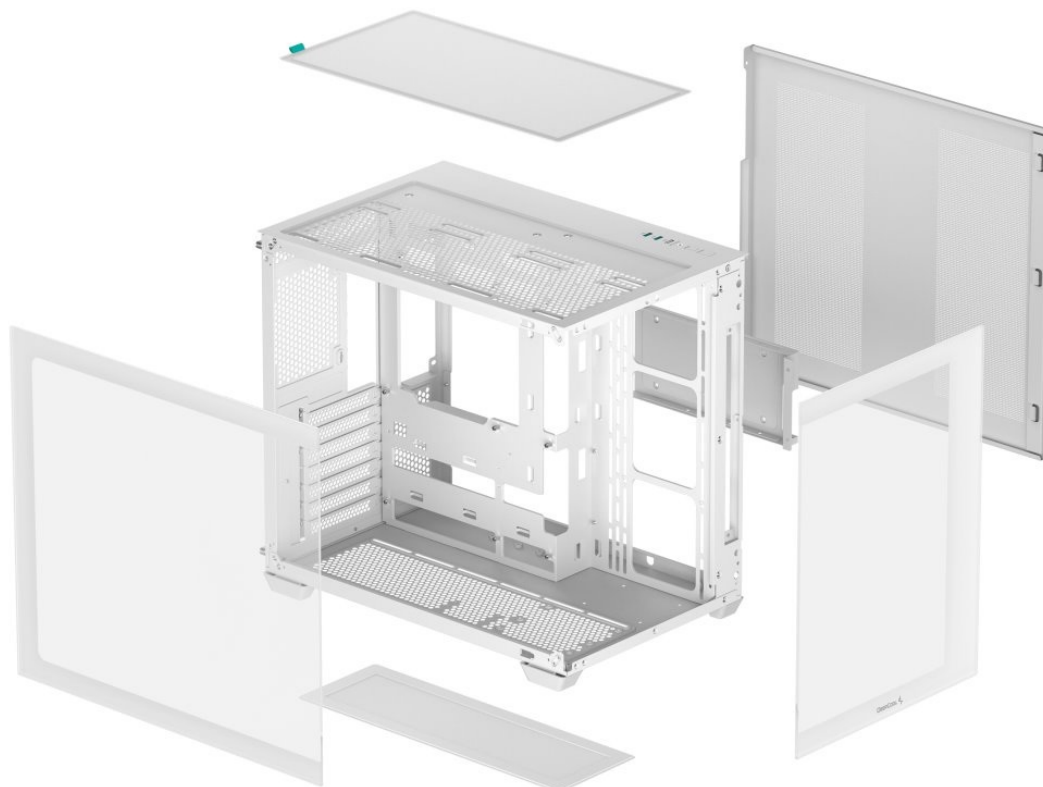

DEEPCOOL CG530 BÍLÁ

Cena celkem:	1 102 Kč (bez DPH: 911 Kč)
Běžná cena:	1 213 Kč
Ušetříte:	110 Kč
Kód zboží:	CASDPC1355
Part No.:	R-CG530-WHNDAA0-G-1
Záruka:	24 měs.
Stav:	Nové zboží

Popis

Výkladní PC skříň DEEPCOOL CG530

Vystavte svůj počítač na odiv s **PC skříní DEEPCOOL CG530**. Kromě prostoru pro uložení PC komponent tento model do jisté míry slouží i jako výstavní skříň celého systému. Disponuje **průhlednou bočnicí** a **průhledným předním panelem**, takže poskytuje impozantní panoramatický pohled do nitra počítače. PC skříň DEEPCOOL CG530 v provedení **Middle Tower** poskytuje dostatek prostoru na vše, co potřebujete pro složení výkonného, multimediálního nebo profi počítače. **Dvoukomorové uspořádání** podporuje širokou kompatibilitu a zlepšené proudění vzduchu. Na horním panelu najdete **porty** pro připojení periferních zařízení. Samozřejmostí je také přítomnost **prachových filtrů** pro efektivní ochranu součástek před prachem.

Skříň formátu Middle Tower s **průhlednou bočnicí a průhledným předním panelem** nabízí **tři 2,5"** pozice pro SSD disky a **dvě 3,5"** pozice pro pevné disky. Na horním panelu se nachází dva **USB 3.0** porty, jeden **USB 2.0** port a kombinovaný port sluchátek a mikrofonu. Důmyslné řešení umožňuje pohodlné umístění **až 360 mm dlouhého výměníku** vodního chlazení na vrchní či spodní straně. Ve skříni je dostatek prostoru pro chladič CPU do výšky až 160 mm a grafickou kartu o délce 410 mm. Dodávána je **bez zdroje**. Díky široké konstrukci s důmyslným dvoukomorovým uspořádáním zajišťuje tato skříň vynikající kompatibilitu a optimální proudění vzduchu. Součástí je také **sada prachových filtrů**.

ZÁKLADNÍ SPECIFIKACE

Provedení skříně: Middle Tower

Interní pozice: 3× 2,5", 2× 3,5"

Kompatibilita základní desky: ATX, Micro ATX, Mini-ITX

Zdroj: bez zdroje

Konektory na horním panelu: 2× USB 3.0, 1× USB 2.0, 1× kombinovaný port sluchátek a mikrofonu