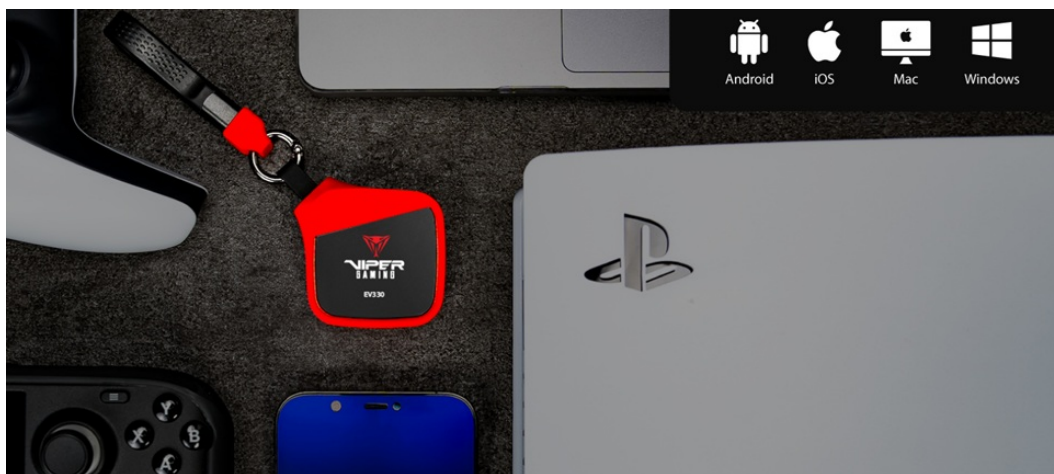

PATRIOT EV330 představuje kompaktní externí box, který slouží k rychlému a **jednoduchému připojení M.2 NVMe 2230 disku k PC, notebooku, TV a dalším kompatibilním multimediálním zařízením** skrze port USB-C. Jedná se tak o efektivní cestu o upgrade úložiště třeba **Steam Decku, ASUS ROG Ally** a dalších. Díky vysoké přenosové rychlosti zefektivní přenos objemných souborů a pracovní postupy s tím spojené.

Data můžete přenášet do tabletu či dalších firemních zařízení a zálohovat tak důležité soubory. **Externí box PATRIOT EV330** podporuje disky s kapacitou od 120 GB do 2 TB, je mimořádně lehký a dosahuje **váhy pouhých 52 g**. Lze jej nosit v kapse a na cestách je kdykoli po ruce.

Patriot EV330 M.2 PCIe SSD Enclosure

Miniaturní externí box pro připojení **M.2 NVMe 2230** disku k vašemu PC, notebooku, TV či jinému multimediálnímu zařízení pomocí konektoru **USB-C**, přes který je zároveň i napájen. Díky **USB-C 3.2 Gen2** rozhraní je přenosová rychlost **až 10 Gb/s**. Hliníkové tělo boxu zajistí velmi dobré chlazení vloženého disku.

- SEQ výkon (čtení/zápis): 1000 MB/s & 1000 MB/s
- Podpora disků s kapacitou od 120 GB do 2 TB
- Silikonové pouzdro odolné proti nárazům a pádům
- Kompatibilní s operačními systémy Windows, Mac OS, Linux a Android