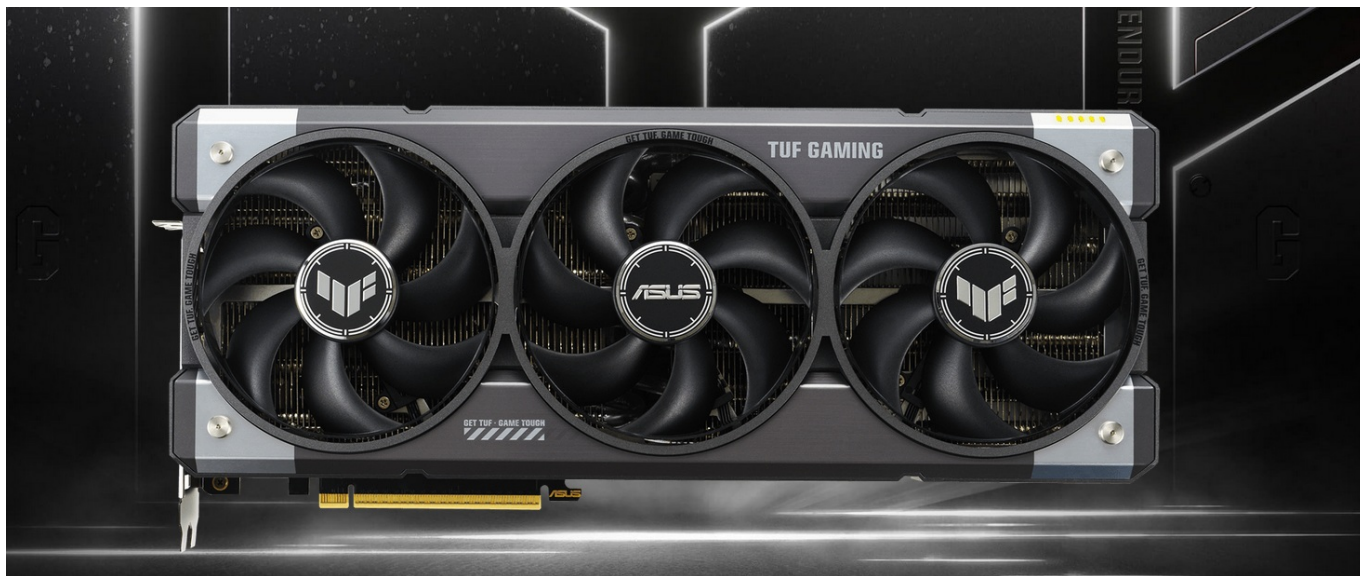

### ASUS TUF GAMING GeForce RTX 5090 OC - odolnost a výkon bez kompromisů

Grafická karta **ASUS TUF GAMING GeForce RTX 5090 OC** je připravena být nejlepší. Disponuje vylepšeným chlazením i napájením, takže si poradí s jakoukoli zátěží, která se na ni chystá. Kromě toho se vyznačuje také posíleným designem – **speciálním kovovým exoskeletem**, který zajišťuje mimořádnou pevnost a odolnost. Je poháněna **architekturou NVIDIA Blackwell** a obsahuje nepřeberné množství technologií jak pro hráče, tak tvůrce obsahu.