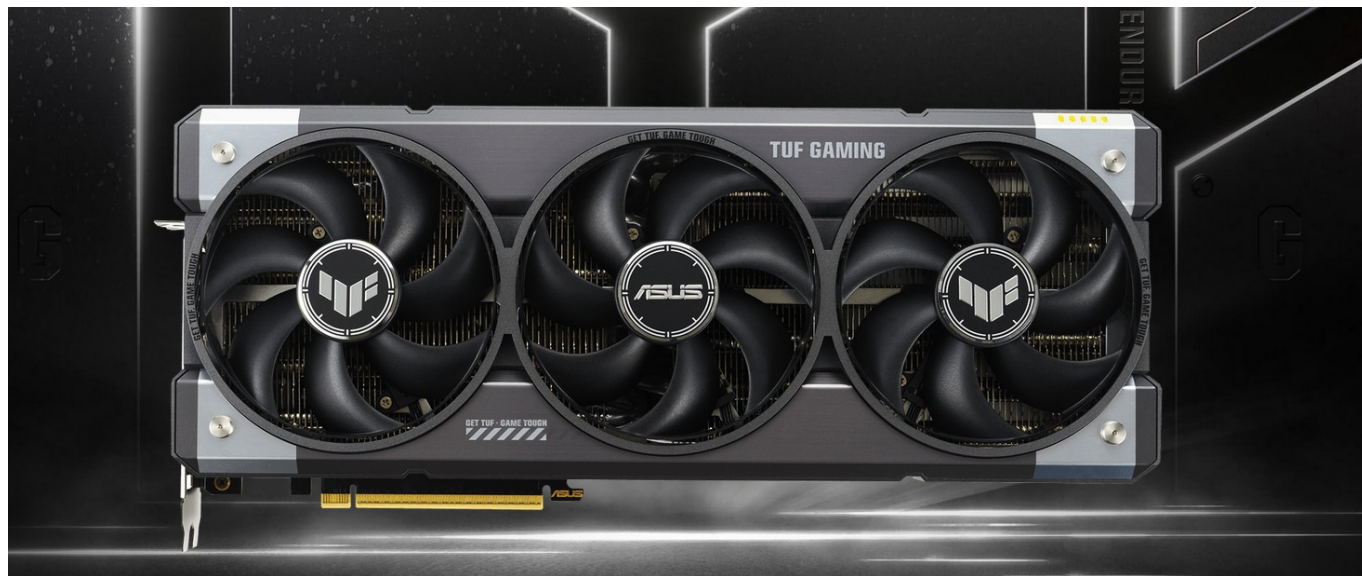

### ASUS TUF GAMING GeForce RTX 5070 Ti - odolnost a výkon bez kompromisů

Grafická karta **ASUS TUF GAMING GeForce RTX 5070 Ti** je připravena být nejlepší. Disponuje vylepšeným chlazením i napájením, takže si poradí s jakoukoli zátěží, která se na ni chystá. Kromě toho se vyznačuje také posíleným designem – **speciálním kovovým exoskeletem**, který zajišťuje mimořádnou pevnost a odolnost. Je poháněna **architekturou NVIDIA Blackwell** a obsahuje nepřeberné množství technologií jak pro hráče, tak tvůrce obsahu.