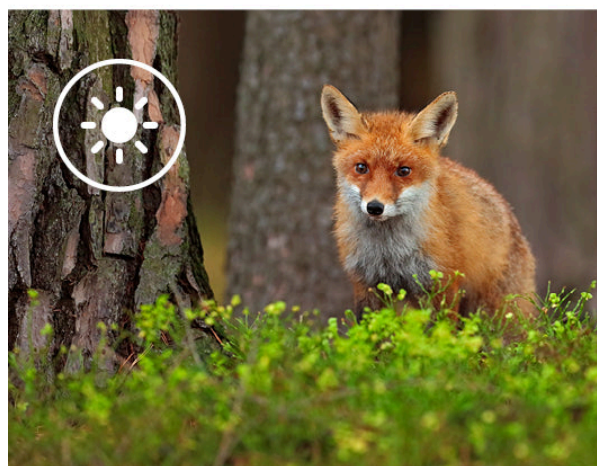

S **fotopastí Rollei 4K Wi-Fi** prozkoumáte fascinující svět přírody bez narušení a v přirozeném cyklu. Tento model je navržen pro skalní fanoušky přírody a divoké zvěře, revírníky, myslivce apod. **Rollei fotopast 4K Wi-Fi** disponuje výkonným **CMOS snímačem a citlivým PIR senzorem**, takže vám nic důležitého neunikne a vše zachytíte ostře a v detailním rozlišení – ať už ve formě fotografií, nebo videí.

Rollei fotopast 4K Wi-Fi

Fotopast se snímačem **4 Mpx CMOS** a **PIR** senzorem s detekčním úhlem **60°**. Kvalitní noční záběry zajistí **IR přísvit**. Disponuje **2" LCD displejem**, který umožňuje snadnou instalaci a okamžité zobrazení pořízených záznamů. Doba spuštění činí **0,4 s**, díky čemuž vám neunikne žádná akce. Potěší funkce **časoběrného snímání**, stačí zvolit preferovaný čas a fotoaparát automaticky pořídí snímek v každém nastaveném časovém intervalu. Veškerý pořízený obsah lze ukládat na **SD** kartu do kapacity **až 64 GB**. Mezi další výhody patří například také **1/4" závit pro stativ** či možnost vzdálené správy pomocí mobilní aplikace **TrailCamGo** díky funkci **Wi-Fi**. Fotopast je vybavena maskovacím vzorem a krytím **IP65**, aby byla chráněna před prachem a vodou a bez problému funguje při teplotě od **-20 °C** do **+60 °C**.

Objevte fascinující svět přírody. Tato kamera je speciálně navržena pro pozorování a sledování zvířat v jejich přirozeném prostředí. S ostrým rozlišením, působivými funkcemi a inteligentním ovládáním přináší dechberoucí záznamy a cenné poznatky.

Díky působivému rozlišení fotografií až 48 Mpx* a možnosti videa se zvukem v kvalitě 4K získáte ostré a živé záznamy zvířat a přírody. Ať už jde o plachá lesní zvířata nebo velkolepé přírodní scény, neunikne vám žádný okamžik.
*interpolovaně