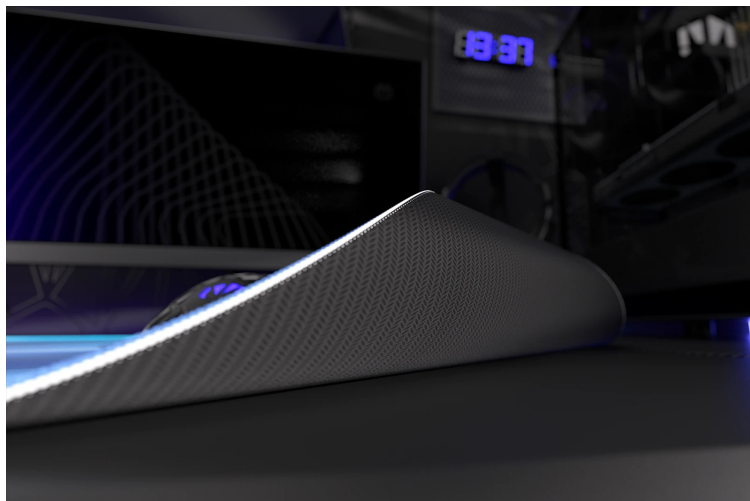

### Endorfy Crystal Blue L - bezchybný pohyb při hraní her

**Herní podložka Endorfy Crystal Blue L**, která je ideální ke každé gamingové PC konfiguraci. Je dostatečně velká, abyste mohli pohodlně ovládat myš a i během intenzivní akce měli kurzor pod kontrolou. Herní podložka pod myš **Endorfy Crystal Blue L** je opatřena speciálním textilním povrchem, který přesně snímá každý manévr optického i laserového snímače myši.

Díky tomu podporuje precizní ovládání bez ohledu na typ hry. Spodní stranu představuje **gumový podklad**, který je přilnavý a podložka dokonale drží na svém místě. Dlouhou životnost a stovky hodin gamingové zábavy zajišťuje **kvalitní materiál odolný proti vlhkosti**.

### Endorfy Crystal Blue L

Velká herní podložka pod myš s **hladkým textilním povrchem** vytváří prostor pro bezchybný provoz optických i laserových myší. Jedinečný **grafický vzor připomínající barevný krystal** bude na stole každého hráče vypadat skvěle. S přilnavým **gumovým podkladem** je podložka bezpečně přichycena ke stolu, kde zůstává za všech okolností. **Odolné prošití podél okrajů** zabraňuje roztřepení. Materiál je navíc **odolný vůči vlhkosti**, což zvyšuje jeho životnost a usnadňuje údržbu.