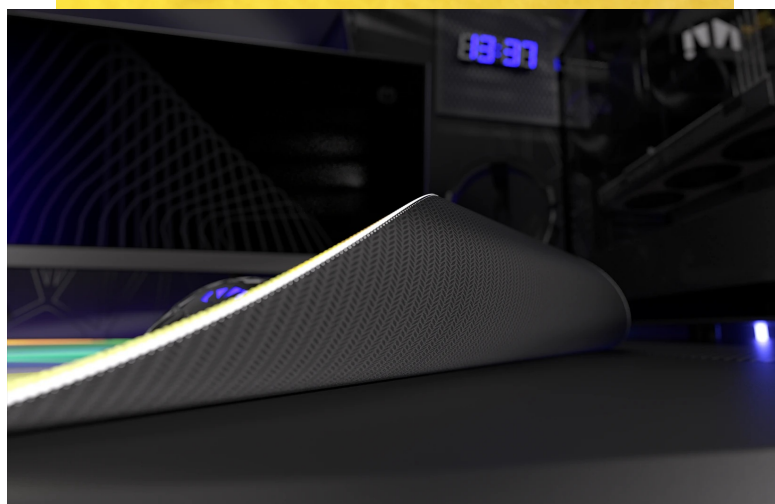

Popis

Endorfy Crystal Spectrum XL - pro velké herní manévry

Herní podložka Endorfy Crystal Spectrum XL, která je ideální ke každé gamingové PC konfiguraci. Je extra velká, takže se na ni vměstná myš i klávesnice a své nejdůležitější periferie do virtuálních bitev měli na jednom místě a pod kontrolou.

Herní podložka pod myš Endorfy Crystal Spectrum XL je opatřena speciálním textilním povrchem, který přesně **snímá každý manévry optického i laserového snímače** myši. Díky tomu podporuje precizní ovládání bez ohledu na typ hry. Spodní stranu představuje **gumový podklad**, který je přílnavý a podložka dokonale drží na svém místě. **Dlouhou životnost** a stovky hodin gamingové zábavy zajišťuje kvalitní **materiál odolný proti vlhkosti**.

Endorfy Crystal Spectrum XL

Extra velká herní podložka pod myš a klávesnici. Její **hladký textilní povrch** vytváří prostor pro bezchybný provoz optických i laserových myší. Jedinečný **grafický vzor připomínající barevný krystal** bude na stole každého hráče vypadat skvěle. S přilnavým **gumovým podkladem** je podložka bezpečně přichycena ke stolu, kde zůstává za všech okolností. **Odolné prošití podél okrajů** zabraňuje roztřepení. Materiál je navíc **odolný vůči vlhkosti**, což zvyšuje jeho životnost a usnadňuje údržbu.