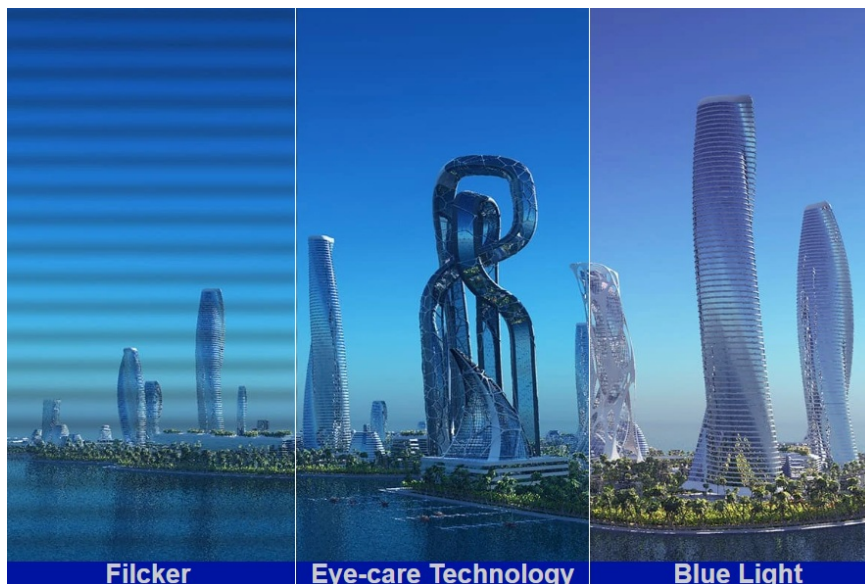

Herní monitor **ViewSonic VX2479J-HD-PRO** vám na **ploše 24 palců** zprostředkuje špičkovou kvalitu obrazu. Displej dosahuje širokých pozorovacích úhlů a vysoké obnovovací frekvence, díky čemuž podporuje plynulý obraz bez snížení kvality i při pohledu ze stran. **SuperClear IPS panel** přináší živé a věrné barvy, které si užijete při každém pohledu. Díky **obnovovací frekvenci až 180 Hz** poskytuje monitor **ViewSonic VX2479J-HD-PRO** dokonale hladký a plynulý obraz, který oceníte nejenom při gamingu, ale také třeba editaci videa a tvorbě dalšího digitálního obsahu.

Monitor ViewSonic VX2479J-HD-PRO je tak dokonale funkční napříč všemi herními žánry. **Technologie EyeProTech** obsahuje Flicker-free i filtr modrého světla, díky čemuž efektivně předchází námaze očí a digitální únavě při dlouhodobém hraní nebo pracovní činnosti. Dostupná konektivita v podobě **DisplayPortu** a **dvojice HDMI** vám poskytne možnosti připojení moderního počítače i herních konzolí.

ViewSonic VX2479J-HD-PRO

Herní LED monitor s úhlopříčkou **23,8"** nabízí Full HD rozlišení **1920 × 1080** obrazových bodů. Disponuje dobou odezvy **1 ms**, kontrastním poměrem **1000 : 1**, jasem **250 cd/m²** a **101% pokrytím sRGB** barevné palety. Obnovovací frekvence **až 180 Hz** spolu s podporou technologií **AMD FreeSync** nabízí intenzivní akci bez trhání, zadržávání nebo rozmazávání obrazu při pohybu. Příjemné jsou též pozorovací úhly **178°** horizontálně i vertikálně. Je vhodný i pro instalaci na stěnu díky standardu **VESA 100 × 100 mm**. Potěší také výškově nastavitelný podstavec a funkce **Pivot**.