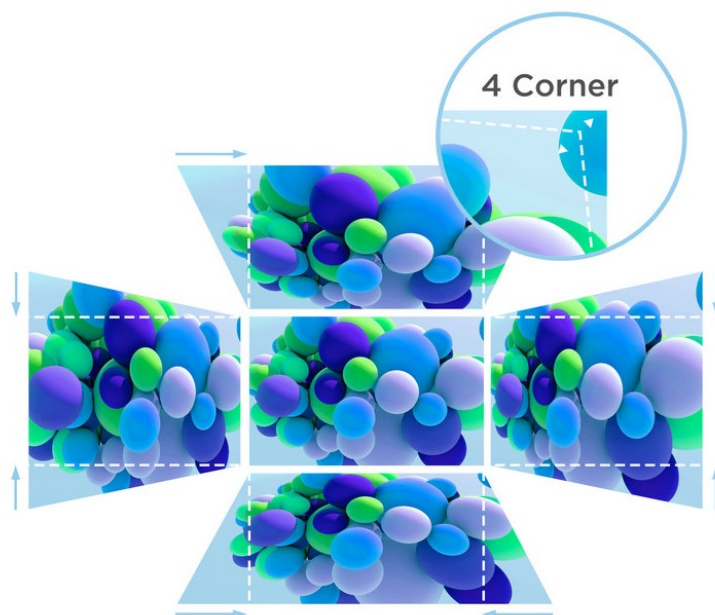

Produkuje **konzistentní podání obrazu** a díky **4K rozlišení** je obraz křišťálově čistý, ostrý a s celou škálou velmi jemných detailů, takže se optimálně hodí i do velkých prostor. **Projektor ViewSonic LS901-4K** umožňuje promítání na **ploše o velikosti až 300 palců** a zprostředkuje vám ultra velkou projekční obrazovku.

↑
20%
Brightness

↓
32%
Size

↑
More
Accessible

Samozřejmostí jsou **funkce pro korekci obrazu** a úpravu do patřičných mezí. **Model ViewSonic LS901-4K** disponuje **dvěma porty HDMI** a je ideální pro náročnější použití, respektive spojení s moderními externími zařízeními.

DLP

Filter-Free

Long-Lasting
Colors

Crisp and
Seamless

ViewSonic LS901-4K

Laserový projektor se 4K UHD rozlišením **3840 x 2160** obrazových bodů nabízí svítivost **5500 ANSI lumenů** a kontrastní poměr **3000000 : 1**, díky čemuž zajistí kvalitní prezentace s ostrými detaily po celém plátně. Poskytuje mimořádně velkou projekci s úhlopříčkou **až 300"** a využívá vysoký nativní kontrast **0,65" DMD** čipu s technologií DLP, což zaručuje výjimečný zážitek ze sledování. Díky funkcím, jako je **1,7x optický zoom**, H/V korekce lichoběžníkového zkreslení a **360° projekce**, podporuje model LS901-4K flexibilní instalaci. Ozvučení prezentace zajistí **integrované reproduktory** s výkonem 30 W. Centralizované ovládání pomocí sítě **LAN** zjednodušuje správu, takže je vynikající volbou pro zasedací místnosti, přednáškové sály a veřejné prostory.

ZÁKLADNÍ SPECIFIKACE

Systém projekce: DLP

Rozlišení: 3840 x 2160 px

Jas: 5500 ANSI lumenů

Kontrastní poměr: 3000000 : 1

Rozhraní: 2x HDMI, 1x RS-232, 1x audio výstup, 1x USB (servisní), 1x RJ-45

Barva: bílá