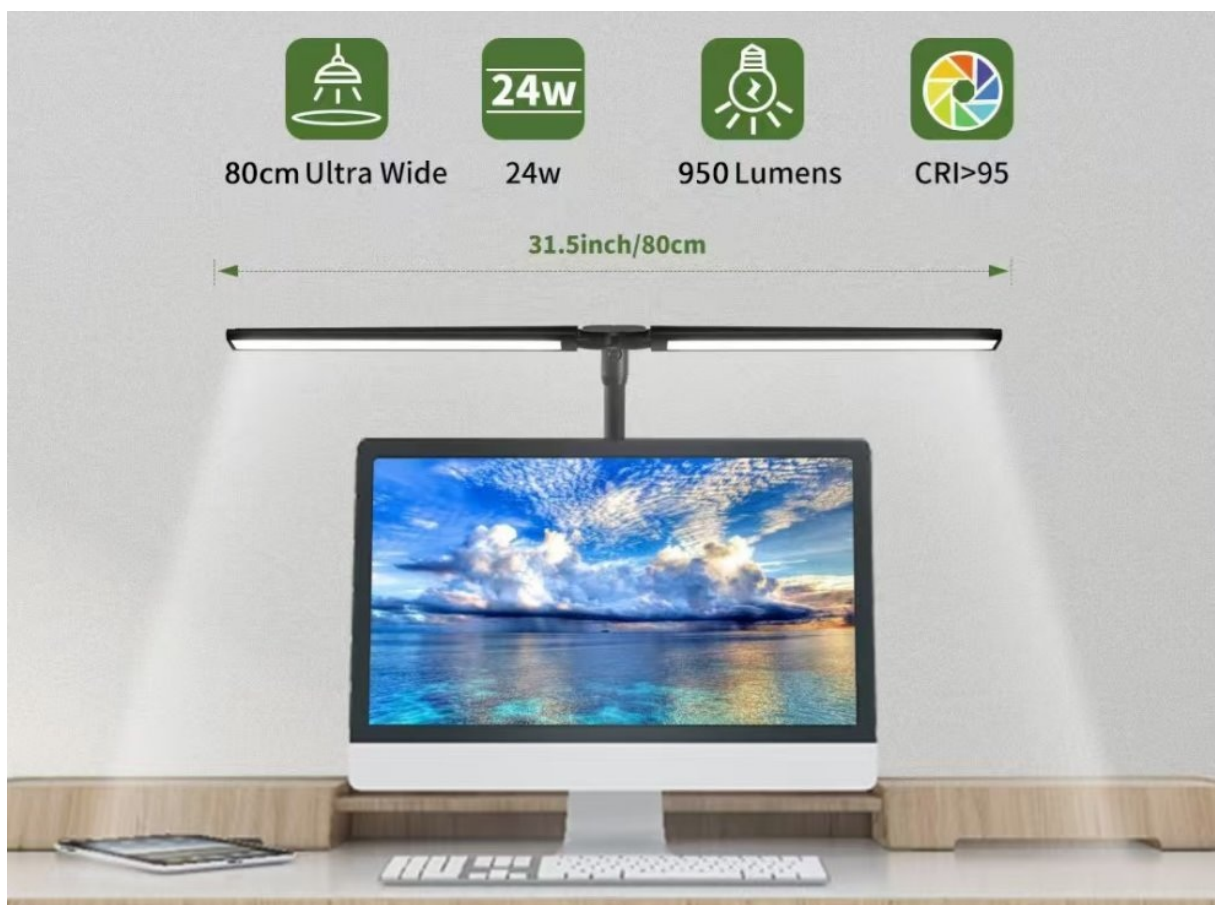

Zlepšete úroveň osvětlení při práci s počítačem díky **LED lampičce IMMAX OFFICE**. Tento model je vhodný pro optimální nasvícení monitoru i pracovní plochy, čímž vytvoří místo pro komfortní a efektivní činnost s PC, čtení knih, studium apod.

Lampička IMMAX OFFICE umožňuje nastavení **5 barevných teplot** a plynulé nastavení jasu, takže se přizpůsobí všem světelným podmínkám. Pro uchycení na desce stolu slouží kovová svorka, takže upevnění je jednoduché a lampička **stabilně drží na svém místě**. Současně tímto způsobem **šetří místo na vašem stole**.

IMMAX OFFICE

Lineární LED lampička speciálně navržena pro **nasvícení monitoru i pracovní plochy**. Šířka 80 cm a **nastavení ramen lampy v mnoha úrovních i úhlech** zajistí, že perfektně uvidíte na celou pracovní plochu. Světlo lampy je navíc bezpečné pro zrak a zajistí tak vašim očím větší pohodlí při práci. Výběr z **5 barevných teplot a plynulé ovládání jasu** je možné na externím tlačítku, které je díky umístění na kabelu vždy po ruce. Spolehlivé uchycení k desce stolu zajistí kvalitní **kovová svorka**.

Výhody:

- Osvětluje monitor i pracovní plochu
- Pohodlné externí ovládací tlačítko lze umístit kdekoli na stůl, na dosah ruky
- 5 možností světelného spektra (5 barevných teplot bílého světla)
- Plynule stmívatelná
- Nastavitelná ramena lampy v několika úrovních a úhlech
- Otáčení každého ramene kolem své osy o 180°
- 90° horizontální (levé/pravé) ohnutí každého ramene
- 90° ohyb ramene lampy nahoru a dolů
- Vysoce kvalitní kovové upevnění k pracovní desce/stolu