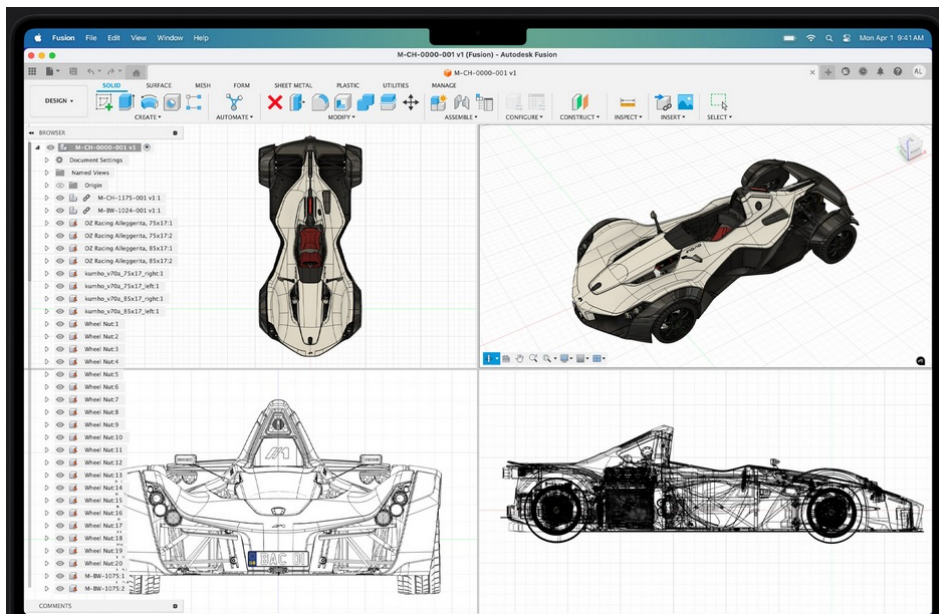

Apple MacBook Pro 16 reflektuje všechny požadavky profesionálů. Nová generace špičkového přenosného zařízení drží krok s moderní dobou. Základem výkonu je **14jádrový procesor Apple M4 Pro**, který představuje další skok na poli notebooků Apple. Je vyroben moderní technologií a ve spojení s vyspělou architekturou GPU produkuje vyšší výkon při plnění náročných úkolů a velkých projektů. O vizuální výkon se stará **grafická karta Apple GPU s 20 jádry**. Dynamická mezipaměť svižně reaguje na aktuální výpočetní procesy a optimalizuje výkon GPU při všestranném použití. Uplatní se při činnosti s profi aplikacemi a dalším softwarem, samozřejmostí je také editace nebo hraní her.

Koukejte na obsah optikou Retiny

Liquid Retina XDR displej disponuje úhlopříčkou 16,2" a nabízí velkou plochu pro sledování obsahu. **Extrémní dynamický rozsah (XDR)** zafixuje váš zrak mimořádnou reprodukcí detailů, světlých tónů i tmavých oblastí. Produkuje přesné barvy a díky podpoře **ProMotion** je vhodný pro profesionální zaměření.

Periferie všech typů, připojte se

Apple MacBook Pro 16 obsahuje bohatou nabídku portů pro připojení rozličného příslušenství a flexibilní pracovní činnost. Umožní vám připojit vysokorychlostní periferie, monitory, paměťové karty apod. Univerzálnost podporuje také dostupná výbava v čele s **12Mpx Center Stage webkamerou**. On-line komunikace doplňuje také **trojice mikrofonů** a k ozvučení poslouží rovnou **6 reproduktorů**. Samozřejmě je přítomen již tradiční **Touch ID** pro zabezpečení otiskem prstu nebo **Force Touch trackpad**.