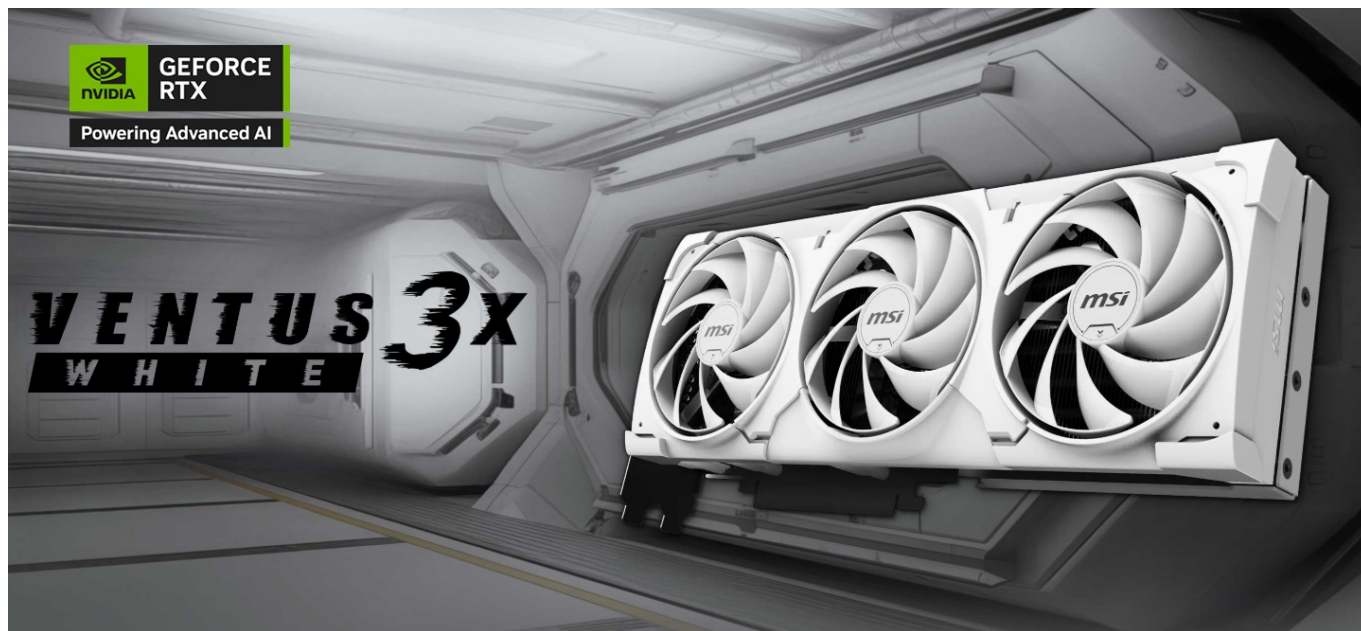

Popis

MSI GeForce RTX 5080 16G VENTUS 3X OC WHITE- realistická grafika do her i tvůrčí činnosti

Výkonná grafická karta **MSI GeForce RTX 5080 16G VENTUS 3X OC WHITE** navržena pro hráče a tvůrce obsahu, kteří vyžadují špičkový hardware do své PC sestavy formátu SFF. Kartu pohání **architektura NVIDIA Blackwell**, která obsahuje nepřeberné množství technologií. **Vylepšená Tensor jádra 5. generace** spolu s **DLSS 4** podporují maximální výkon **umělé inteligence**.

Ventilátory TORX FAN 5.0 s dvojitými kuličkovými ložisky zlepšují proudění vzduchu a vydrží gamingovou zátěž po velmi dlouhou dobu. Vnitřek grafické karty **MSI GeForce RTX 5080 16G VENTUS 3X OC WHITE** obsahuje přídatnou kovovou konstrukci pro výrazné zpevnění a zvýšení celkové odolnosti.