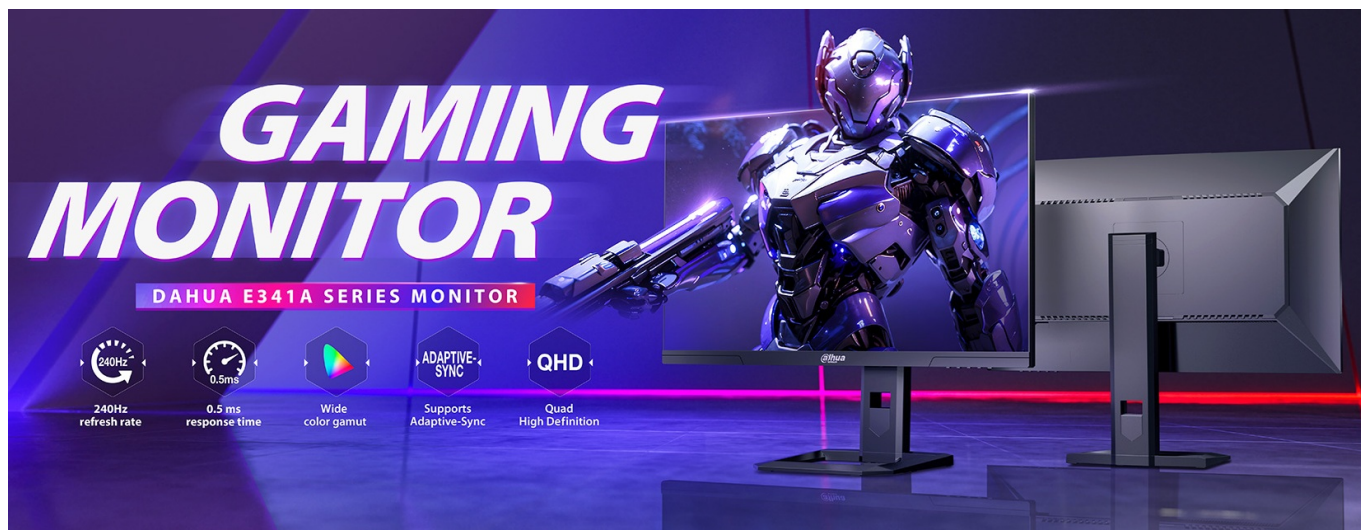

Herní monitor Dahua LM27-E341A, který vás zvláká na pohlcující gamingovou i multimediální zábavu. Displej se vyznačuje designem s tenkými rámečky a **úhlopříčkou 27"**. Je extra prostorný pro zobrazení her, dalších multimédií i PC aplikací. U hráčů hraje prim především rychlost. Proto **monitor Dahua LM27-E341A** disponuje **240Hz obnovovací frekvencí a ultra nízkou dobou odezvy 0,5 ms**, díky čemuž vykresluje obsah jasně, hladce a s plnými detaily **QHD rozlišení**.

Ve spojení s technologií **Adaptive-Sync** produkuje obraz bez sekání a trhání, což oceníte v každé akční pasáži. Samozřejmostí jsou rovněž bohaté barvy. Díky širokým pozorovacím úhlům **IPS panelu** můžete komfortně sledovat veškerý obsah bez zkreslení barev i při pohledu ze stran.

Technologie pro snížení modrého světla chrání vaše oči a umožní komfortní gaming po velmi dlouhou dobu a v nočních hodinách. Monitor obsahuje **8 přednastavených režimů** pro různé herní žánry nebo multimediální využití. Každý uživatel si tak přijde na své, ať už dává přednost kompetitivním střílečkám, RPG, MOBA hrám, užívá si filmy nebo chce třeba pohodlně číst dokumenty.

Dahua LM27-E341A

Herní LED monitor s úhlopříčkou **27"** nabízející QHD rozlišení **2560 × 1440** obrazových bodů s poměrem stran 16 : 9. Disponuje kontrastním poměrem **1000 : 1**, jasem **300 cd/m²**, dobou odezvy **0,5 ms** a pokrytím 95 % DCI-P3. Použitá technologie **IPS** poskytuje široké pozorovací úhly **178° horizontálně i vertikálně**. Díky obnovovací frekvenci **240 Hz** a technologii **Adaptive-Sync** vám při hraní neunikne jediný detail. Monitor je vhodný i pro instalaci na stěnu díky standardu **VESA 100 × 100 mm**.