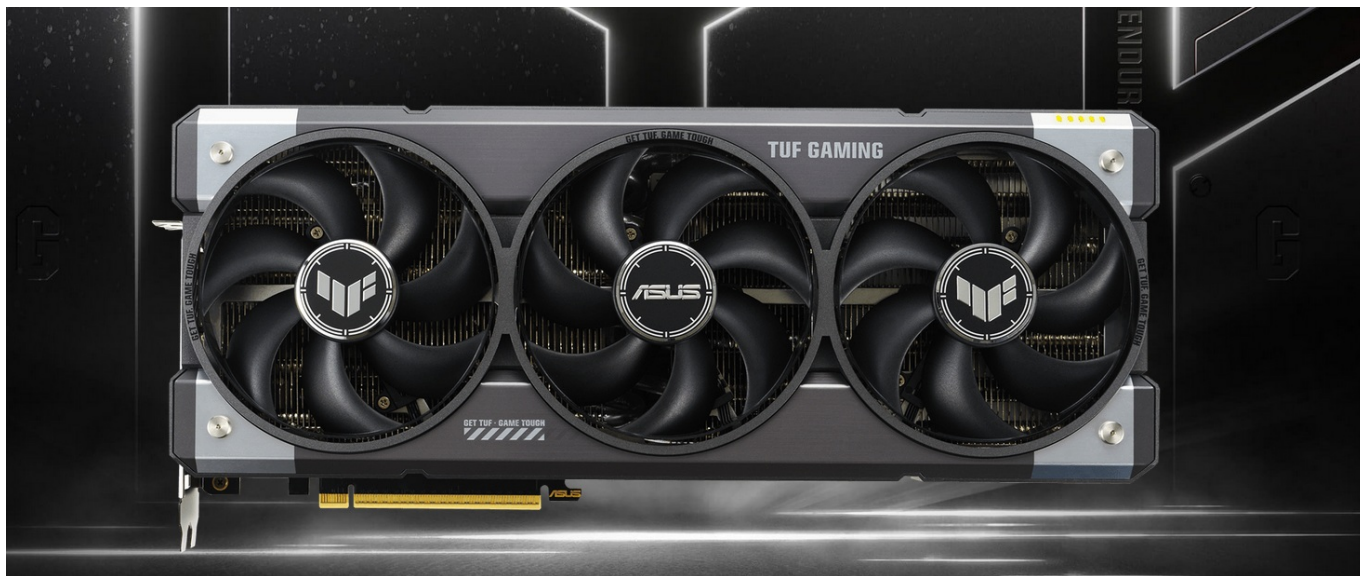

### ASUS TUF GAMING GeForce RTX 5070 OC - odolnost a výkon bez kompromisů

Grafická karta **ASUS TUF GAMING GeForce RTX 5070 OC** je připravena být nejlepší. Disponuje vylepšeným chlazením i napájením, takže si poradí s jakoukoli zátěží, která se na ni chystá. Kromě toho se vyznačuje také posíleným designem – **speciálním kovovým exoskeletem**, který zajišťuje mimořádnou pevnost a odolnost. Je poháněna **architekturou NVIDIA Blackwell** a obsahuje nepřeberné množství technologií jak pro hráče, tak tvůrce obsahu.