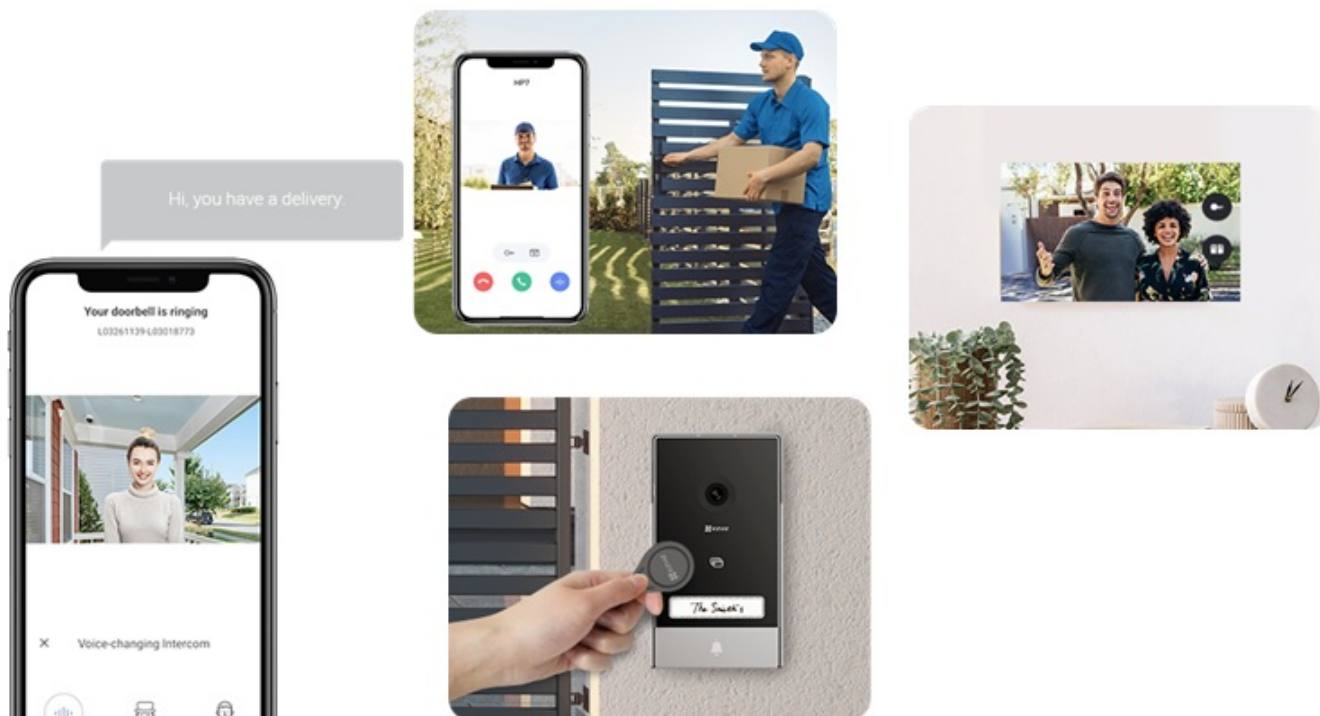

Sada dvou dveřních stanic EZVIZ HP7 2 představuje chytré a elegantní řešení pro bezpečný přístup do vaší domácnosti. **Interkom** podporuje připojení k internetu a vzdálený přístup pomocí aplikace. Obsahuje **videotelefon**, který umožní komfortní prohlížení, komunikaci a udělování přístupu návštěvníkům. Je vybaven **dotykovou obrazovkou**, která umožní nastavení a správu venkovního dveřního telefonu.

Spolupracuje s **venkovní kamerou**, která dokáže nahrávat videa ve **vysokém rozlišení 2K** a přichozí osoby detekuje formou mobilních oznámení v reálném čase. Samozřejmostí je **zabudovaný mikrofon a reproduktor** pro obousměrnou komunikaci. Zařízení **EZVIZ HP7 2** je tak vhodné pro instalaci ve vilách, rozlehlých domech a dalších moderních nemovitostech. Součástí setu jsou také **vstupní čipy**, které po přiložení ke čtečce umožní snadný přístup návštěvníků.

EZVIZ HP7 2-Entry Kit

Set **dvou dveřních stanic** (interkomů) se čtečkou RFID čipů, **7" bytového monitoru** a příslušenství.

Dveřní stanice jsou vybaveny **jedním zvonkem** a kamerou s rozlišením **2048 x 1296 px**. Úhel záběru kamery je **162°** diagonálně. Pro přenos obrazu je používán kodek **H.265**. Samozřejmostí je integrovaný mikrofon, reproduktor a čtečka přístupových čipů **RFID**. Připojení zvonku je realizováno 2drátově. **Dotykový 7" monitor** lze připojit pomocí Wi-Fi a disponuje **microSD slotem**. Vzdálené **ovládání přes aplikaci**, **povrchová montáž**, odolnost vůči nepříznivým vlivům dle certifikace **IP65**. Z chytrých funkcí je k dispozici například **detekce lidské postavy**, možnost vygenerování dočasného návštěvnického kódu či volitelná funkce změny hlasu pro zachování soukromí při komunikaci.