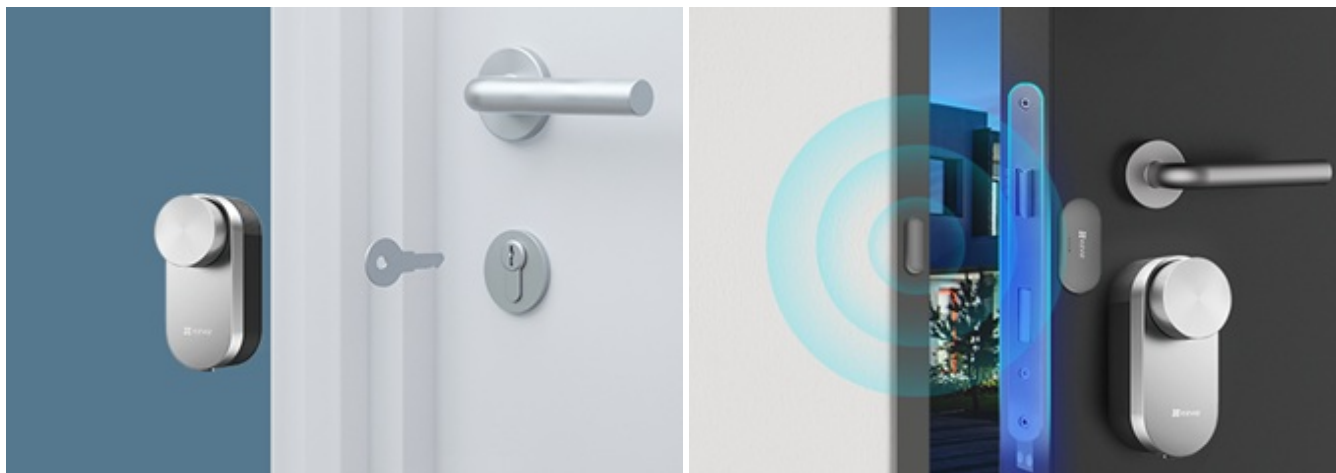

### Chytrý zámek EZVIZ DL01 Pro - jednoduchá instalace, maximální bezpečnost

Bezpečný a jednoduchý vstup do místnosti bez použití klíče? S **chytrým dveřním zámkem EZVIZ DL01 Pro** a klávesnicí je to naprostá samozřejmost. Stylový a na pohled elegantní zámek je navržen **pro bezklíčový vstup**. **Kovová konstrukce** zajišťuje pevnost, odolnost a skvěle splyne s designem všech moderních dveří.

## EZVIZ DL01 Pro chytrý dveřní zámek + klávesnice DL01CP

Set chytrého zámku a bezdrátové klávesnice.

**Chytrý dveřní zámek** v minimalistickém šedém provedení dokonale zabezpečí vchod a umožní odemknout či zamknout dveře pouhým kliknutím v **mobilní aplikaci**. Další možností je zadání **bezpečnostního kódu** nebo přiložení **bezkontaktní karty** na **bezdrátovou klávesnici**, která je součástí balení. Klávesnice je **voděodolná dle IP65** a v případě pokusu o její odstranění spustí hlasitý alarm. Dále je vybavena prostředním **tlačítkem s funkcí zvonku**, po jehož stisknutí začne zvonit chytrý zámek uvnitř.

Zařízení se instaluje přímo **na původní zámek se zasunutým klíčem**, není nutný žádný zásah do mechanismu zámku. Poté už probíhá otáčení klíčem automaticky, v případě potřeby je ale možné zámek odemknout **manuálně pomocí tlačítka**. Z venkovní strany se pak jeví jako zcela obyčejný zámek a **lze jej odemknout i klíčem**. Komunikace zámku s chytrým telefonem a klávesnicí probíhá bezdrátově pomocí **Bluetooth**. Pro připojení k chytré bráně EZVIZ A3 (není součástí) a následné začlenění do chytré domácnosti využívá technologii **Zigbee**. Napájení klávesnice i zámku mají na starost **AA baterie**.