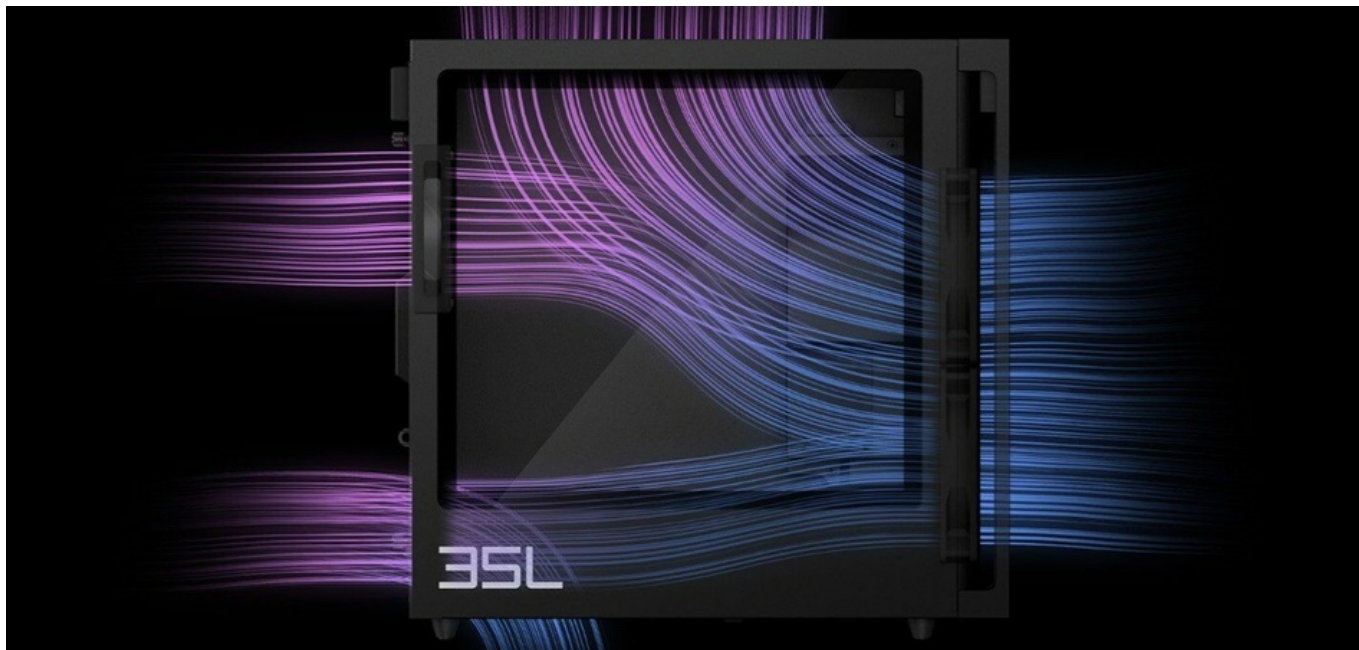

## HP OMEN GT16 - nekompromisně nakráčí do každé herní bitvy

**Stolní počítač HP OMEN GT16** se do každé herní výzvy vrhne jako tajfun. Je navržen tak, aby si poradil i s těmi nejnáročnějšími tituly a zprostředkoval vám je ve vysokém nastavení, kvalitě detailů a se stabilně vysokou snímkovou frekvencí. Při tom se samozřejmě udrží v chladu, takže můžete řídit, jak se vám zlíbí. Základem výkonu herního počítače **HP OMEN GT16-0006nc** je **procesor Intel Core Ultra 7**, který spolupracuje s vysokorychlostní **operační pamětí DDR5 s obří kapacitou 64 GB RAM** a samostatnou grafickou kartou **NVIDIA GeForce RTX 5080**. Díky precizní souhře těchto komponent vás čeká plynulý gaming bez jakýchkoliv kompromisů.

Dostupný výkon dělá z **HP OMEN GT16** skvělou volbu nejenom pro náročný gaming, ale také provoz náročných aplikací, **multitasking**, stříh a editaci videa, 3D modelování a další kreativní činnosti. **Grafická karta NVIDIA GeForce RTX 5080 SUPER** přináší vylepšenou technologii **Ray Tracing** a novou generaci RT jader, čímž podporuje realistickou grafiku včetně osvětlení, stínů a dalších vizuálních efektů ve hrách.

**DLSS** technologie zvyšuje rychlost snímkování a kvalitu obrazu, což umožňuje plynulé hraní. V neposlední řadě je potřeba zmínit také **podporu VR Ready** pro práci nebo zábavu ve virtuální realitě. Mezi další přednosti patří přítomnost **SSD úložiště**, které podporuje extra rychlý přístup k datům, a tím také výrazně svižnější načítání uložené pozice nebo start nového levelu. **OMEN GT16** přichází v exkluzivním **designu s průhlednou bočnicí** a umožňuje panoramatický pohled dovnitř systému. Dále podporuje **barevné RGB podsvícení**, které vytvoří zářivou show během hraní nebo streamování obsahu.