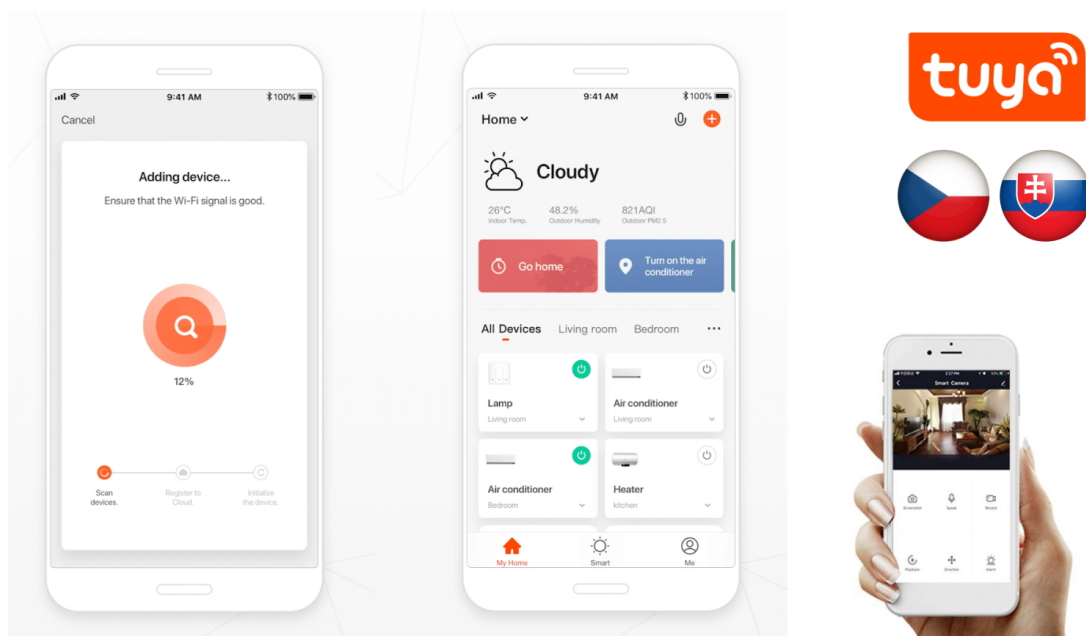

## IMMAX NEO SMART CHYTRÁ ZÁSUVKA BEZ KOLÍKU (TYP F) 07801L

Cena celkem:	<b>808 Kč</b>
	<b>(bez DPH: 668 Kč)</b>
Běžná cena:	<b>889 Kč</b>
Ušetříte:	<b>81 Kč</b>
Kód zboží:	DAZIMM1052
Part No.:	07801L
Záruka:	24 měs.
Stav:	Nové zboží

### IMMAX NEO SMART chytrá zásuvka bez kolíku (typ F) 07801L

Chytrá Wi-Fi zásuvka je navržena k **ovládání elektrických spotřebičů** odkudkoliv přes internet. Můžete tak automatizovat zapínání spotřebičů či sledovat **spotřebu energie**. K dispozici je navíc také **USB** port a port **USB-C** pro snadné nabíjení mobilních zařízení. Zásuvku lze ovládat skrze bezplatnou aplikaci **IMMAX NEO PRO**, která je kompatibilní s iOS i Android, s hlasovými asistenty Amazon Alexa, Apple Siri, Google Assistant a dále se systémy TUYA a LIDL.

### POZOR

Pro připojení do aplikace je zapotřebí mít chytrou Zigbee bránu Tuya (např. 07117-4).