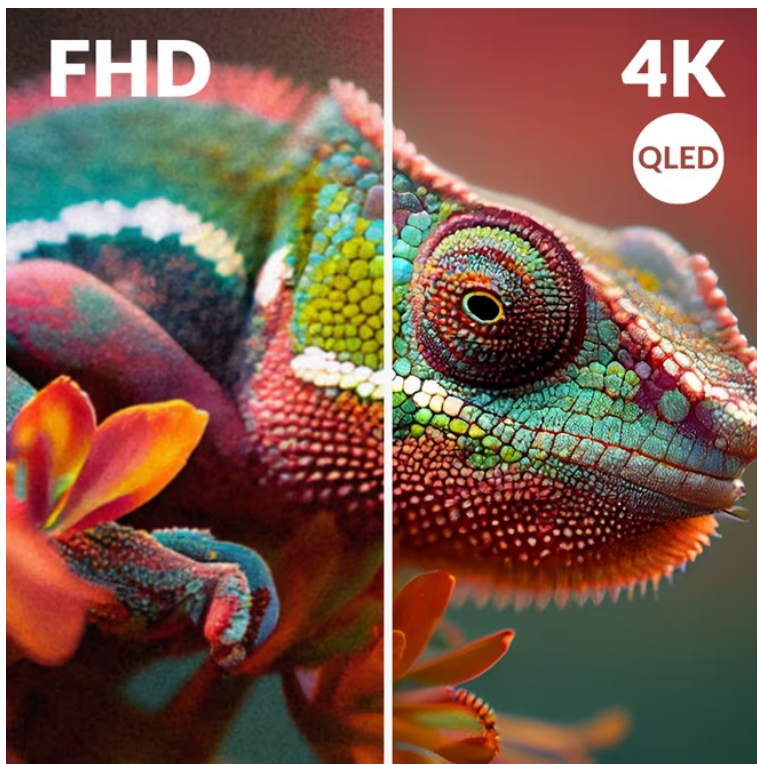

TELSRG1066

Part No.:

SRT50UG8773C

Záruka:

24 měs.

Stav:

Nové zboží

Popis**Chytrá TV Strong SRT50UG8773C - strhující 4K obraz a chytré funkce**

Smart TV Strong SRT50UG8773C promění váš domov v moderní centrum multimediální zábavy. Nabízí velkou **obrazovku s úhlopříčkou 50 palců**, na které uvidíte každý detail. Ultra jemné 4K rozlišení podporuje mimořádně ostrý obraz, který si vychutnáte do nejmenších drobností. **Inovativní QLED technologie** se pyšní bohatými a zářivými barvami, které dají vyniknout každé filmové scéně. O audio se starají zabudované **reproduktory s technologií Dolby Atmos**, které vás obklopí zvukem a umožní vám zachytit každé slovo v dialogu i tichý šepot.

Strong SRT50UG8773C

Smart QLED televizor nabízí úhlopříčku **50"** a **4K Ultra HD** rozlišení 3840 × 2160 obrazových bodů. Pro příjem televizního vysílání je připraven **DVB-T2/S2/C** tuner s podporou dekódování **H.265/ HEVC**. Připojení k internetu lze realizovat jak drátově pomocí **RJ-45** portu, tak bezdrátově skrze technologii **Wi-Fi**. Pro přehrávání multimédií je možné využít **dva USB porty** a o zvuk se starají integrované reproduktory s celkovým výkonem **20 W**. Mezi další přednosti patří podpora **HDR10** a **Google Assistant**. Jako operační systém byl zvolen **Android 14**.

Barva: černá-stříbrná