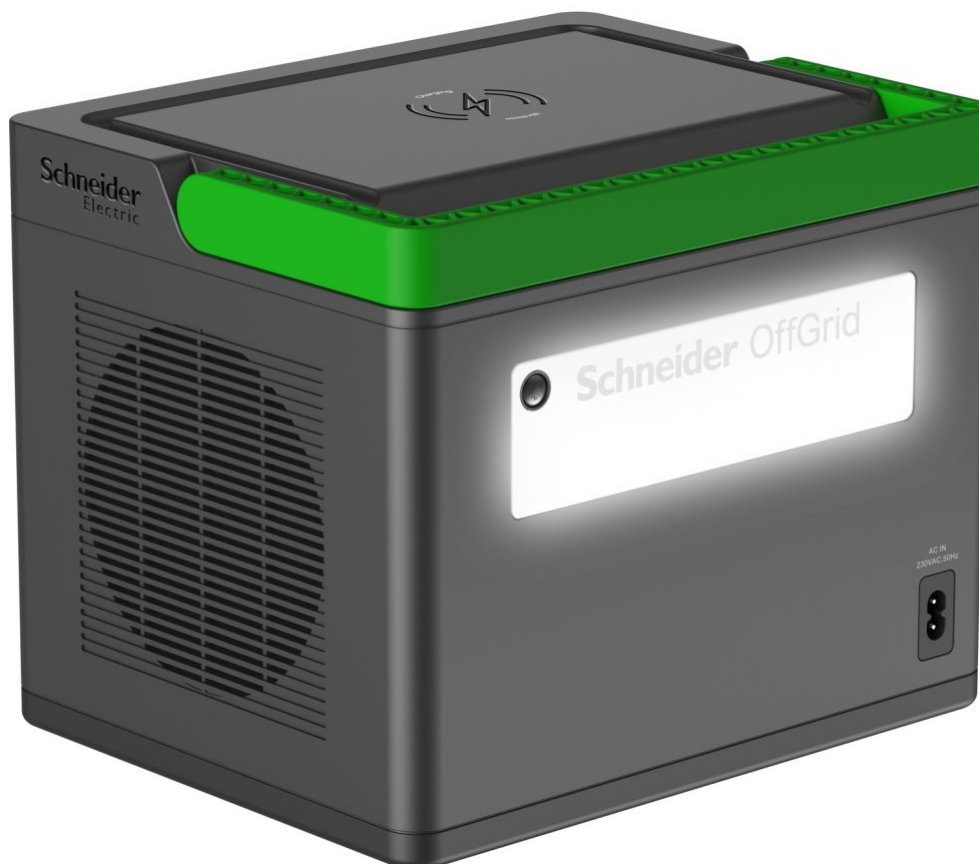

APC OFFGRID PORTABLE POWER STATION 500

Cena celkem:	12 030 Kč (bez DPH: 9 942 Kč)
Běžná cena:	13 233 Kč
Ušetříte:	1 203 Kč
Kód zboží:	UPSA1232
Part No.:	PPS500-GR
Záruka:	24 měs.
Stav:	Nové zboží

Popis

APC OffGrid Portable Power Station 500 - energie pro každou příležitost

Nabíjecí stanice APC OffGrid Portable Power Station 500 kompaktních rozměrů, která poslouží jako záložní zdroj energie pro rozmanité potřeby. Uplatní se při kempování, venkovní párty a dalších outdoorových aktivitách, případně v nečekaných a nouzových situacích. Disponuje **kapacitou 517 Wh**, která umožní dlouhodobé a stabilní napájení bez kompromisů. **Nabíjecí stanice APC OffGrid Portable Power Station 500** nabízí řadu portů pro napájení rozmanitých zařízení. Nechybí **trojice portů USB** či **dvojice portů USB-C**, z nichž jeden je s podporou vysokorychlostního napájení **Power Delivery o výkonu 60 W**. Informace o stavu nabití a další informace vám zprostředkuje **LCD displej**.

rukojetí pro snadné přenášení, výbava obsahuje rovněž **LED svítilnu** nebo **bezdrátovou nabíječku** na horní straně.

APC OffGrid Portable Power Station 500

Přenosná nabíjecí stanice v kompaktním provedení s vysokou kapacitou **517 Wh** je ideální například pro kempování, cestování, práci v terénu nebo jako záložní zdroj energie v nouzových situacích. Disponuje **třemi DC 12 V výstupy** a **dvěma AC 230 V výstupy** poskytujícími výkon **500 W**. Pro nabíjení mobilních zařízení můžete využít **tři USB** porty či dva konektory **USB-C**, z nichž jeden podporuje **Power Delivery 60 W**. Pro informace o stavu nabití či zobrazení upozornění slouží přehledný **LCD displej**. Nabíjení stanice je možné realizovat kdekoliv pomocí přenosného solárního panelu (není součástí balení) nebo skrze přiložené napájecí adaptéry do sítě a do autozásuvky. Zajistí potěší také vysoce výkonná **LED svítilna** na zadní straně, praktická rukojeť pro pohodlné přenášení či **bezdrátová nabíječka** umístěná na horní straně.