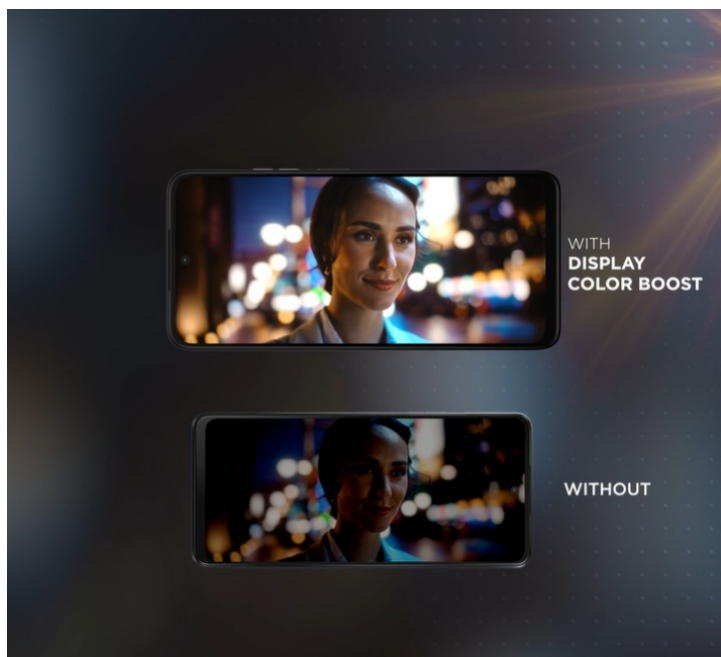

Smartphone **Motorola Moto G35** potěší uživatele solidním výkonem, elegantním vzhledem a bohatou nabídkou moderních funkcí. Tento model je vybaven **velkým 6,72" displejem**, který nabízí ostré **Full HD+ rozlišení** a dosahuje **obnovovací frekvence 120 Hz**. Díky tomu zajišťuje plynulé zobrazení a živé multimediální zážitky. Obraz je natolik hladký a displej prostorný, že podpoří komfortní sledování filmů, videí, práci s aplikacemi nebo hraní her.

Výbava obsahuje také **zadní duální fotoaparát s technologií Quad Pixel** a rozlišením 50 + 8 Mpx pro zachycení snímků ve vysoké kvalitě a detailech. **Přední 16Mpx kamera** zase poslouží všem fanouškům selfie momentek a videohovorů. **Baterie s kapacitou 5 000 mAh** zajistí dlouhou výdrž na jedno nabití. Konektivita zahrnuje mimo jiné podporu **sítě 5G** pro svižné stahování velkých objemů dat, plynulé streamování, on-line komunikaci nebo hraní po síti. Mezi další praktické funkce patří například snadné a bezpečné odemknutí pomocí **čtečky otisku prstů** nebo **rozpoznávání obličeje**.