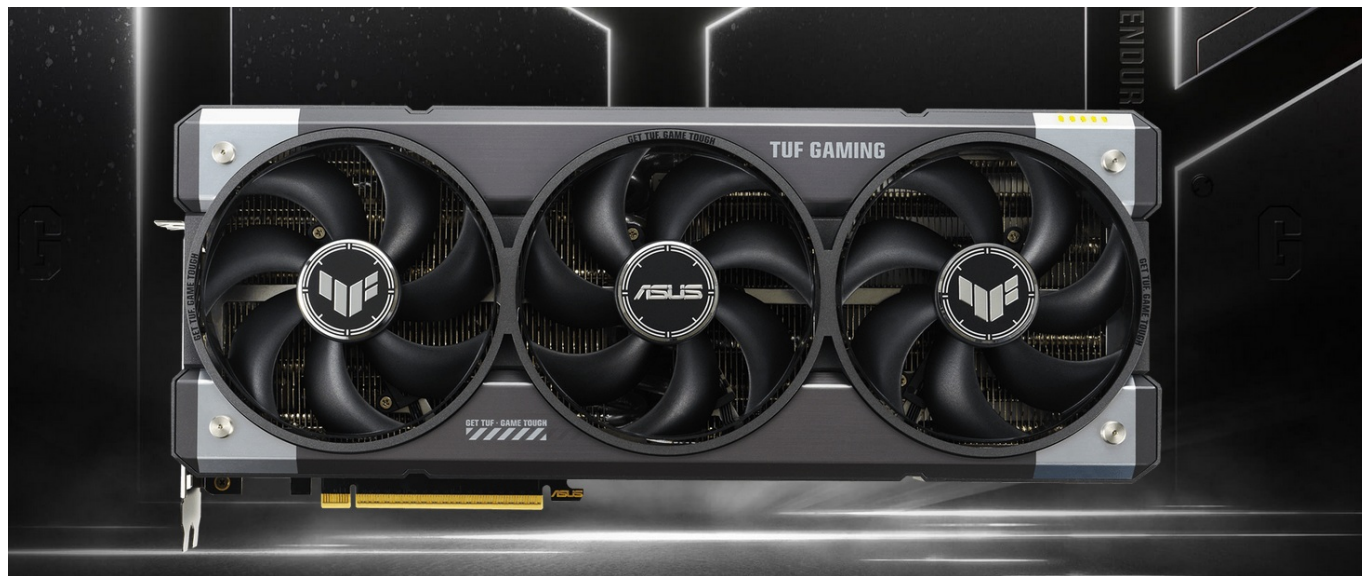

### ASUS TUF GAMING GeForce RTX 5060 Ti OC - odolnost a výkon bez kompromisů

Grafická karta **ASUS TUF GAMING GeForce RTX 5060 Ti OC** je připravena být nejlepší. Disponuje vylepšeným chlazením i napájením, takže si poradí s jakoukoli zátěží, která se na ni chystá. Kromě toho se vyznačuje také posíleným designem - **speciálním kovovým exoskeletem**, který zajišťuje mimořádnou pevnost a odolnost. Je poháněna **architekturou NVIDIA Blackwell** a obsahuje nepřeborné množství technologií jak pro hráče, tak tvůrce obsahu.