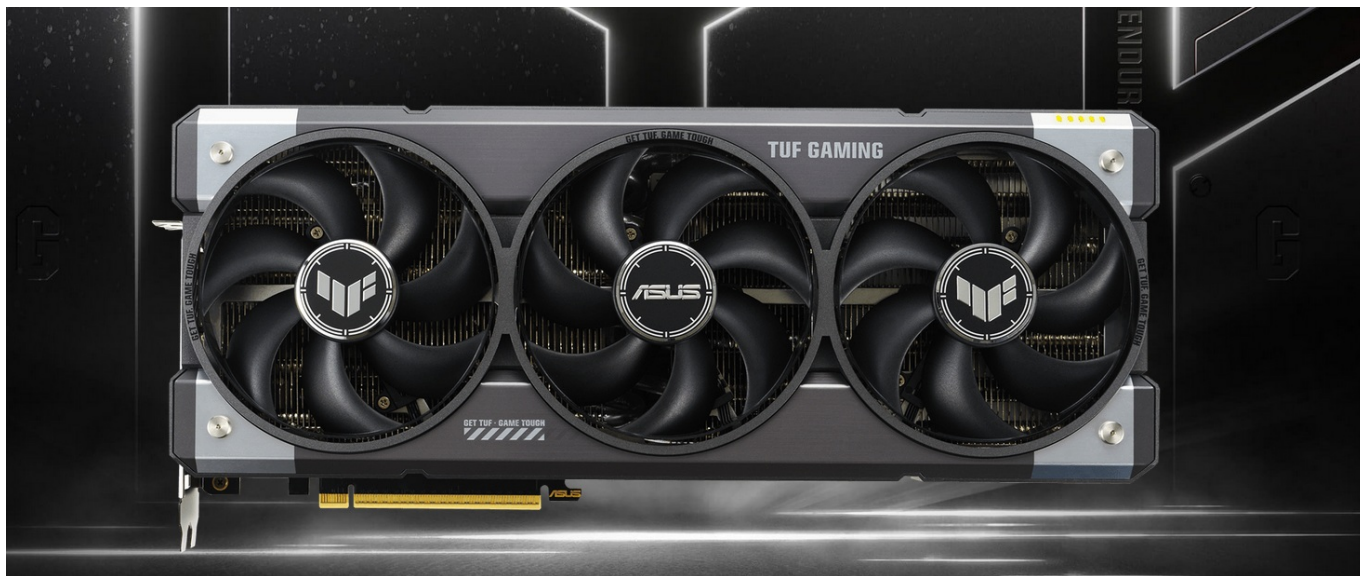

Popis

ASUS TUF GAMING GeForce RTX 5060 Ti - odolnost a výkon bez kompromisů

Grafická karta **ASUS TUF GAMING GeForce RTX 5060 Ti** je připravena být nejlepší. Disponuje vylepšeným chlazením i napájením, takže si poradí s jakoukoli zátěží, která se na ni chystá. Kromě toho se vyznačuje také posíleným designem – **speciálním kovovým exoskeletem**, který zajišťuje mimořádnou pevnost a odolnost. Je poháněna **architekturou NVIDIA Blackwell** a obsahuje nepřeberné množství technologií jak pro hráče, tak tvůrce obsahu.