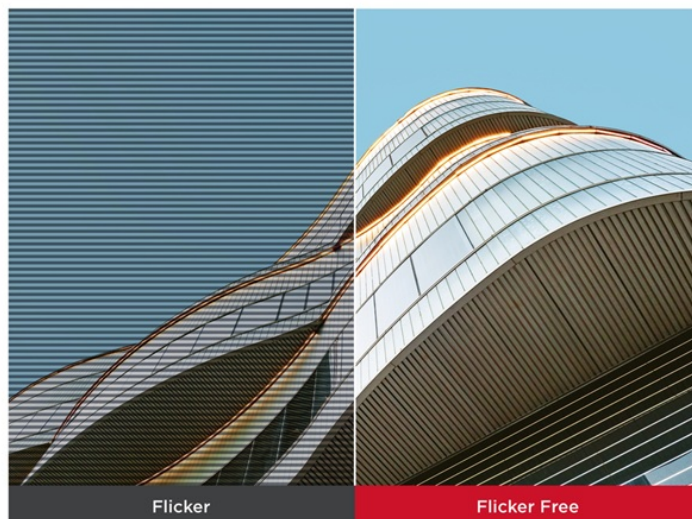

Kromě komfortní velikosti obrazovky, která nahradí klasický notebook, se monitor **ViewSonic VA1650** vyznačuje také **nízkou váhou pod 1 kg**. Díky tomu je vhodný pro přenášení a tvorbu **moderního mobilního pracoviště kdekoli a kdykoli** budete chtít. Výbava zahrnuje také **zabudované reproduktory** pro základní ozvučení nebo praktický stojánek pro nastavení do optimálního úhlu.